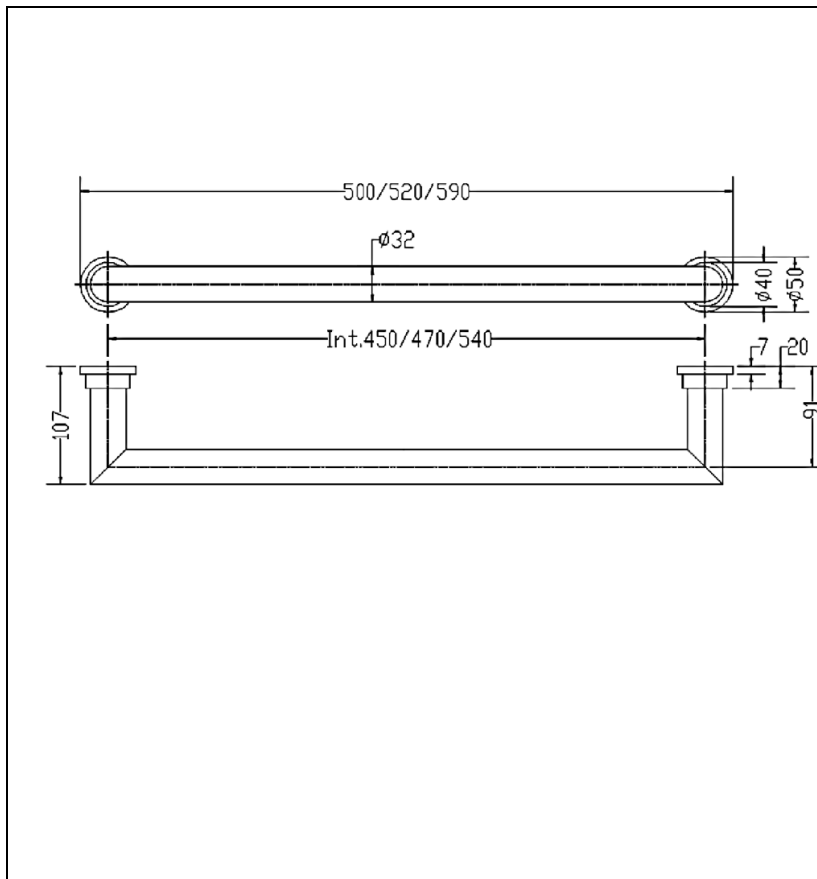

MSE621G75 : Sèche-serviettes électrique sans interrupteur chromé noir brossé SECHE-SERVIETTE

CRISTINA
RUBINETTERIE

ondyna

75 > chromé noir brossé

Caractéristiques

- A composer avec une ou plusieurs barres
- Barre seule laiton \varnothing 32 mm
- Rosace \varnothing 50 mm, finition moletée
- Diamètre 32 mm
- Garantie 3 ans