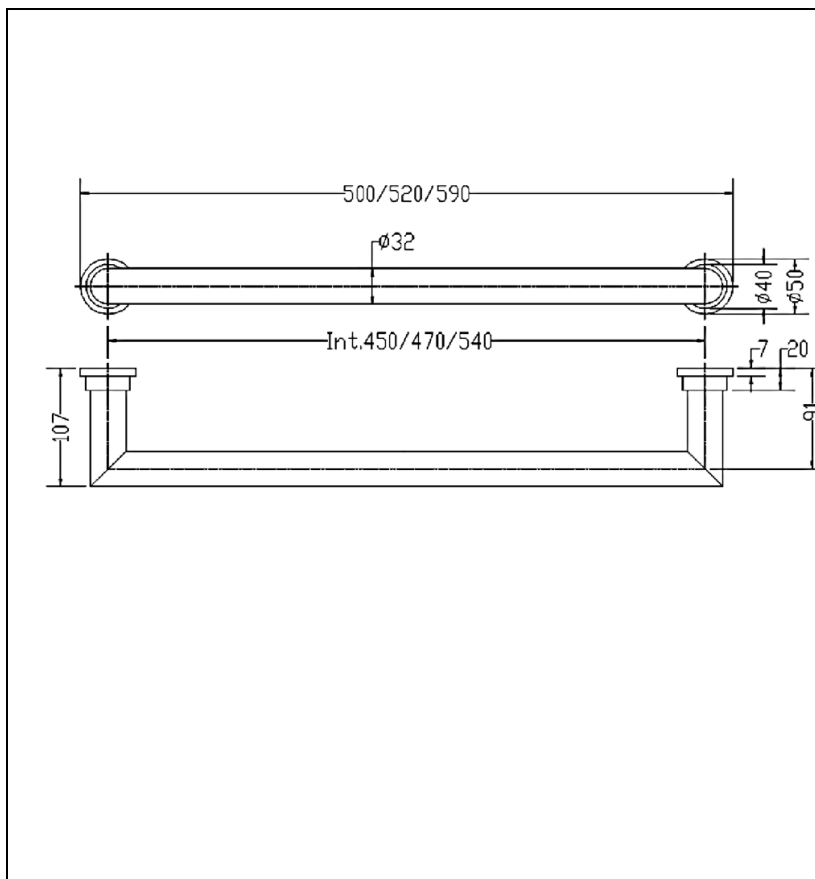

MSE621GI51 : Sèche-serviette électrique SECHE-SERVIETTE

CRISTINA
RUBINETTERIE

ondyna

51 > chromé

Caractéristiques

- A composer avec une ou plusieurs barres, barre seule laiton $\varnothing$ 32 mm
- Rosaces $\varnothing$ 50 mm, avec interrupteur, finition moletée
- Saillie 110 mm
- Largeur 502 mm
- Garantie 3 ans