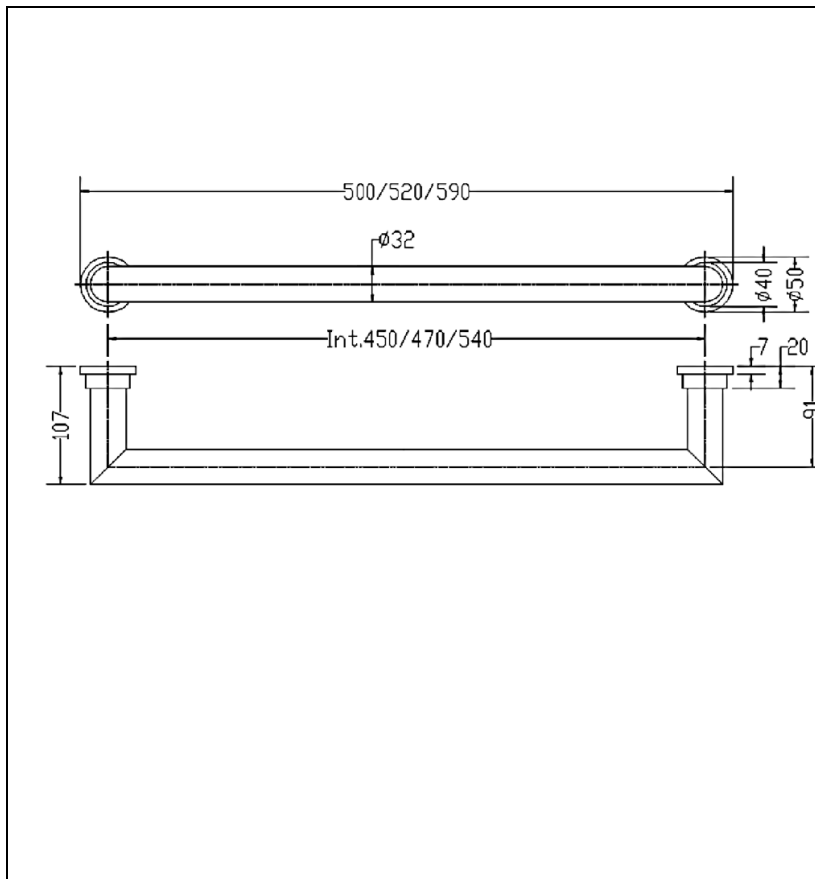

MSE621GI75 : Sèche-serviettes électrique avec interrupteur chromé noir brossé SECHE-SERVIETTE

CRISTINA
RUBINETTERIE

ondyna

75 > chromé noir brossé

Caractéristiques

- A composer avec une ou plusieurs barres
- Barre seule laiton \varnothing 32 mm
- Rosace \varnothing 50 mm, finition moletée, avec interrupteur
- Saillie 110 mm
- Largeur 502 mm
- Diamètre 32 mm
- Garantie 3 ans