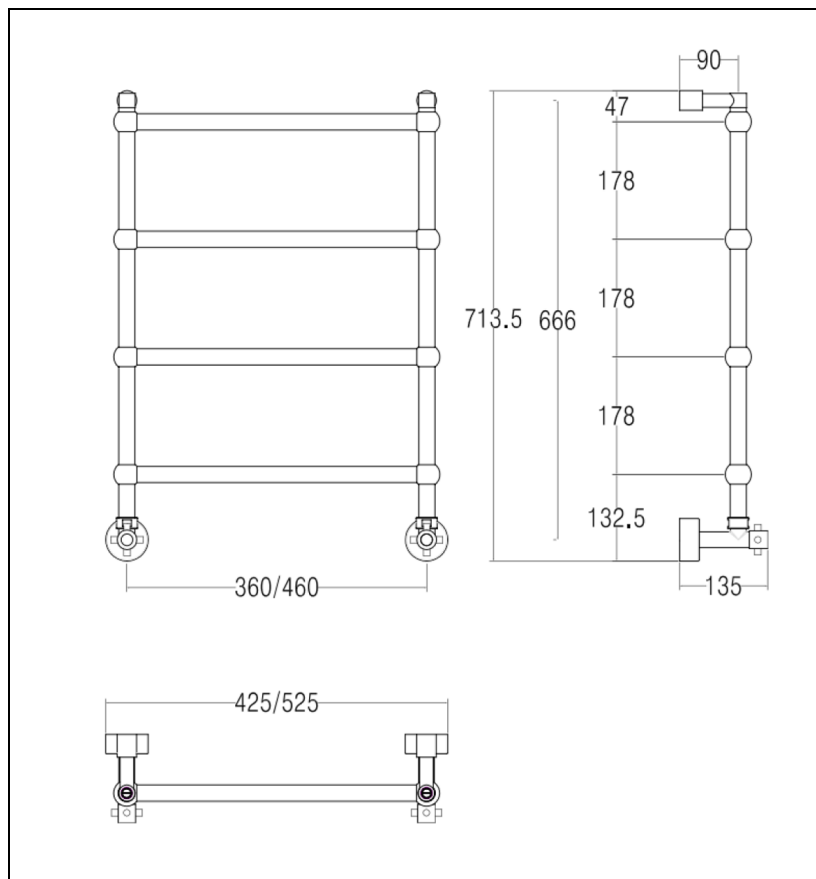

MSO442S51 : SECHE SERVIETTE SOLE ROND SECHE-SERVIETTE

51 > chromé

Caractéristiques

- Sèche serviette eau chaude
- Puissance : 157W
- Garantie 2 ans