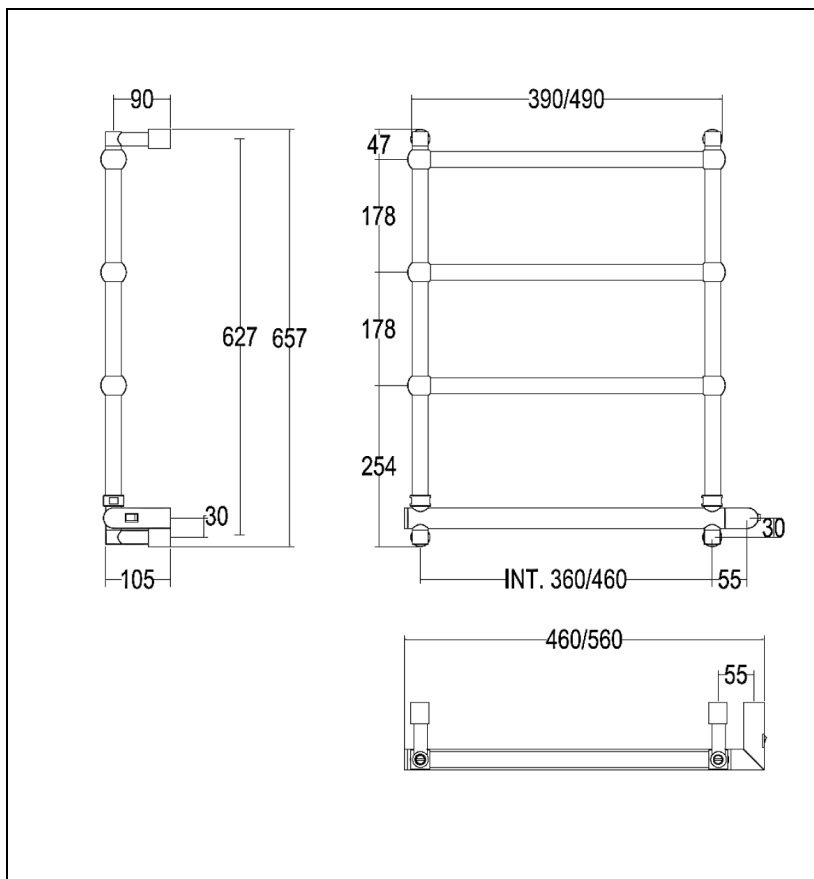

MSO542S51 : SECHE SERVIETTE SOLE ROND SECHE-SERVIETTE

CRISTINA
RUBINETTERIE

ondyna

51 > chromé

Caractéristiques

- Sèche serviette électrique
- Puissance : 70W
- Garantie 2 ans