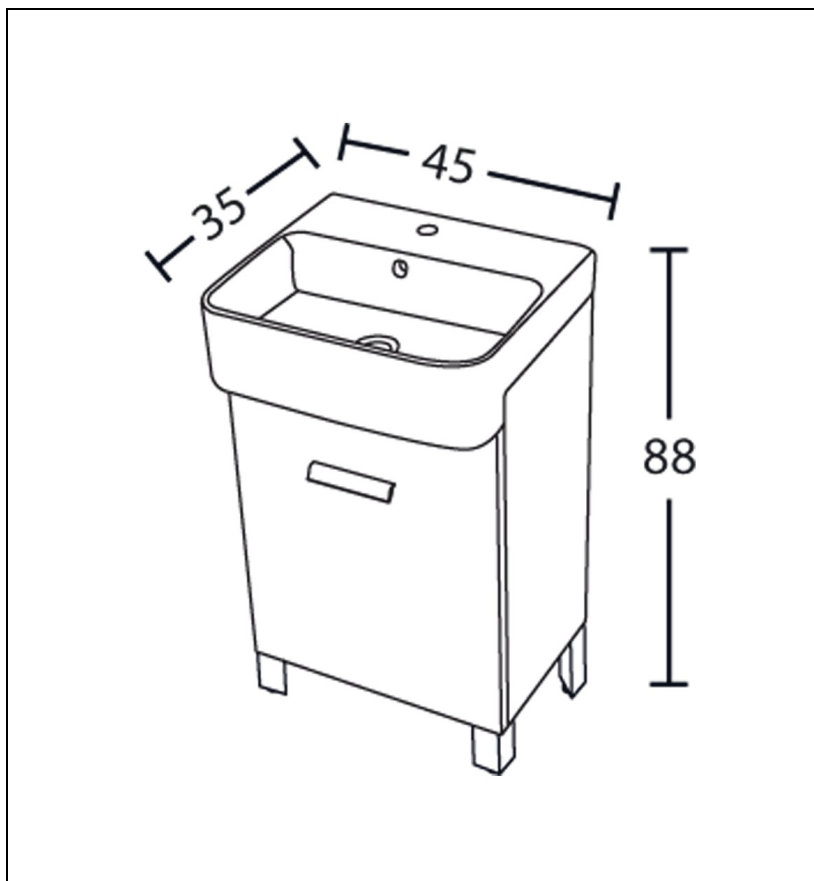

MT5351B : Mini lavabo sur pieds MEUBLES

CRISTINA  
RUBINETTERIE

ondyna

## Caractéristiques

- Ouverture à droite, vasque céramique, meuble une porte
- Largeur 45 cm
- Couleur Blanc structuré
- Saillie 350 mm
- Garantie 2 ans