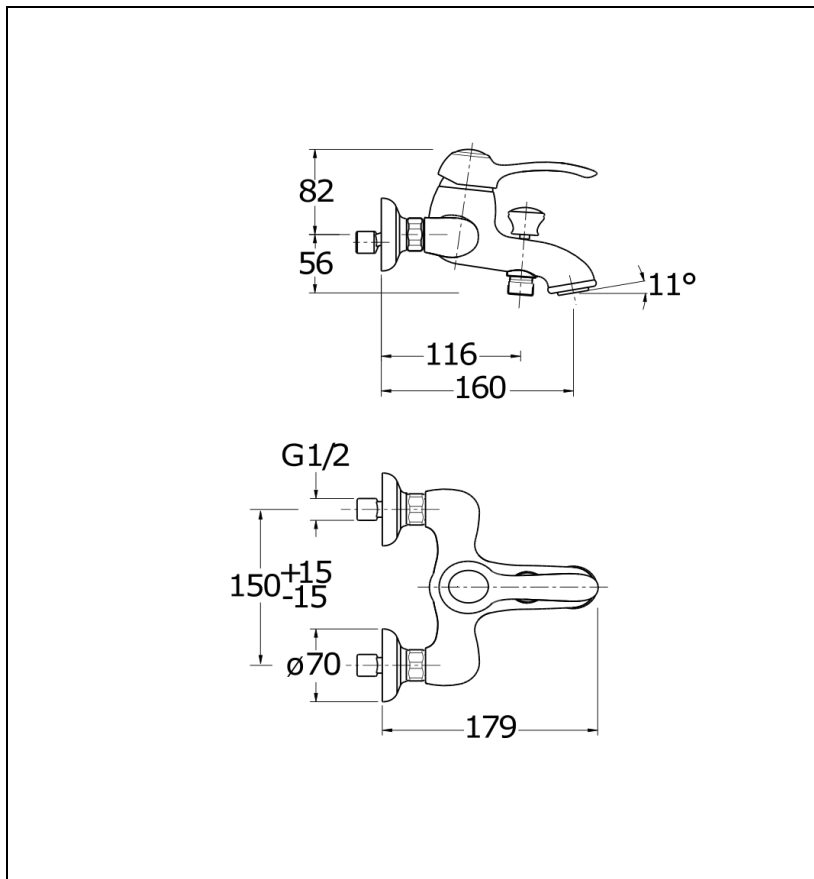

## Caractéristiques

- Inverseur automatique
- Cartouche Life Time
- Aérateur anticalcaire
- Saillie 160 mm
- Garantie 8 ans