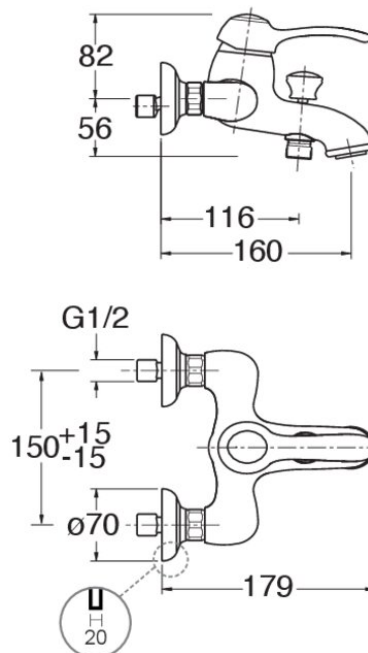

MU10293 : ROBINETTERIE BAIN/DOUCHE MUSEO
VIEUX BRONZE MAT MUSEO

CRISTINA
RUBINETTERIE
ondyna

Caractéristiques

- Inverseur automatique,
- Saillie 160 mm
- Garantie 8 ans