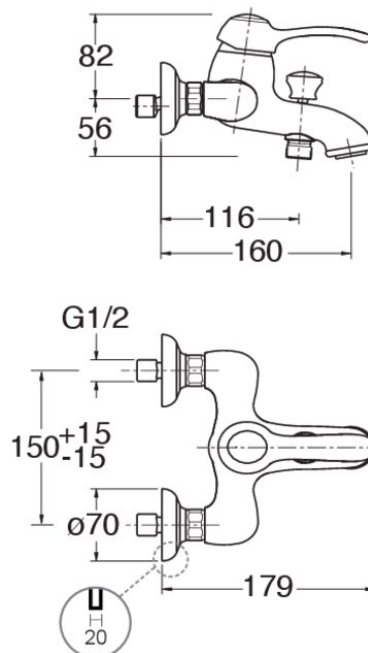

MU10293 : ROBINETTERIE BAIN/DOUCHE MUSEO
VIEUX BRONZE MAT MUSEO

Caractéristiques

- Inverseur automatique,
- Saillie 160 mm
- Largeur 215 mm
- Garantie 8 ans