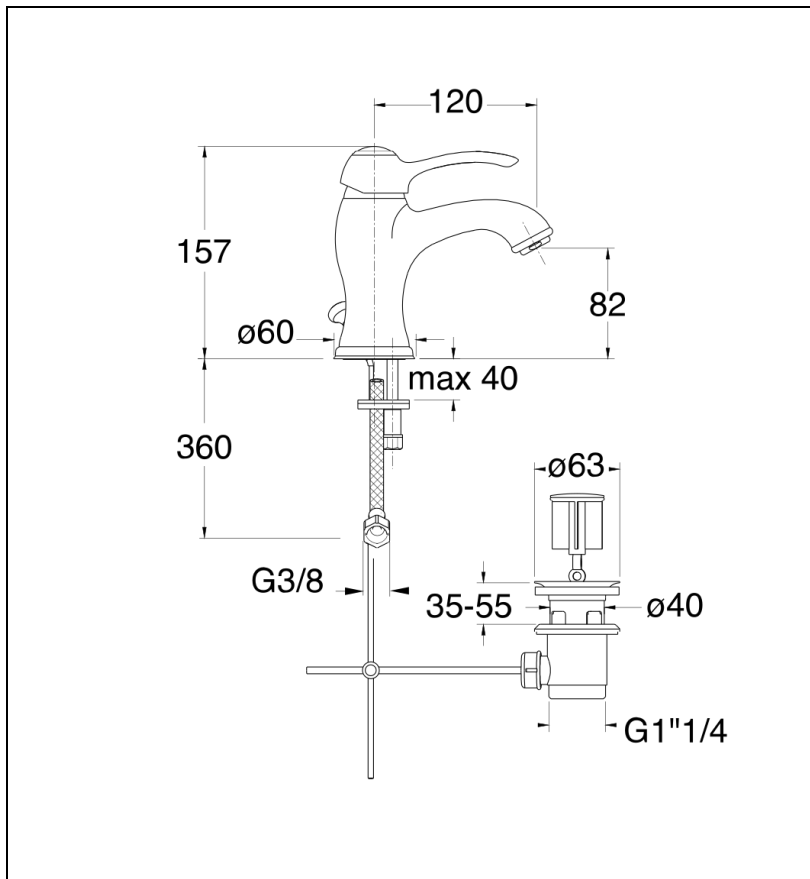

MU10839 : Mitigeur lavabo MUSEO

CRISTINA  
RUBINETTERIE

ondyna

39 > chromé/doré

## Caractéristiques

- Vidage laiton
- Cartouche Life Time; Economie d'eau
- Aérateur anticalcaire; Flexibles anti-torsion
- Saillie 120 mm
- Garantie 8 ans