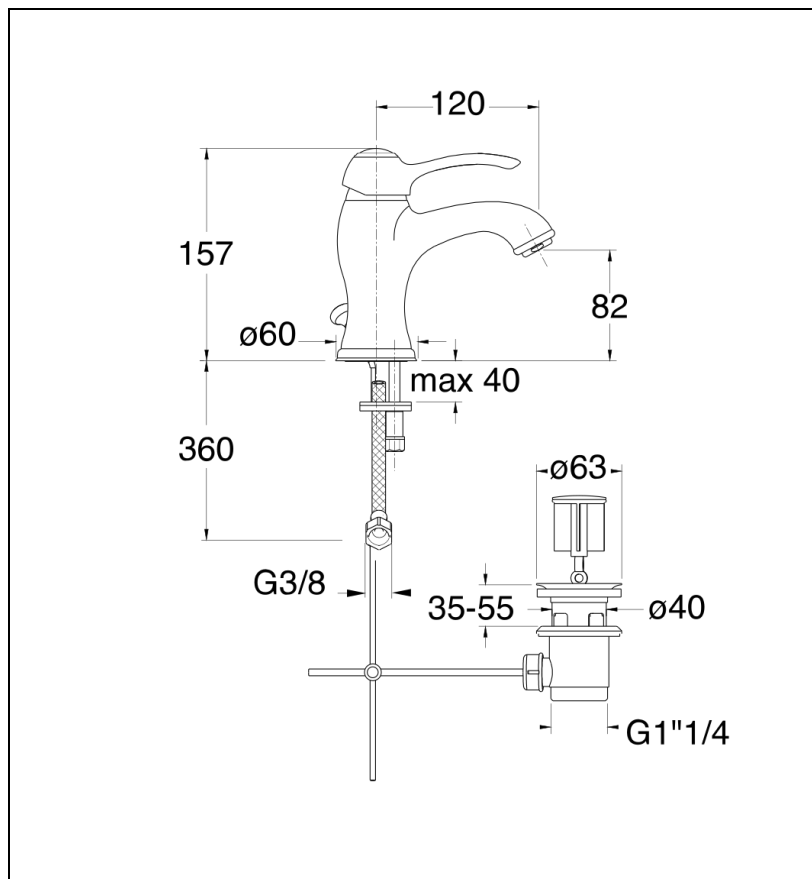

MU10851 : Mitigeur lavabo MUSEO

CRISTINA
RUBINETTERIE

ondyna

51 > chromé

Caractéristiques

- Vidage laiton
- Cartouche Life Time, économie d'eau
- Aérateur anticalcaire, flexibles anti-torsion
- Saillie 120 mm
- Garantie 8 ans