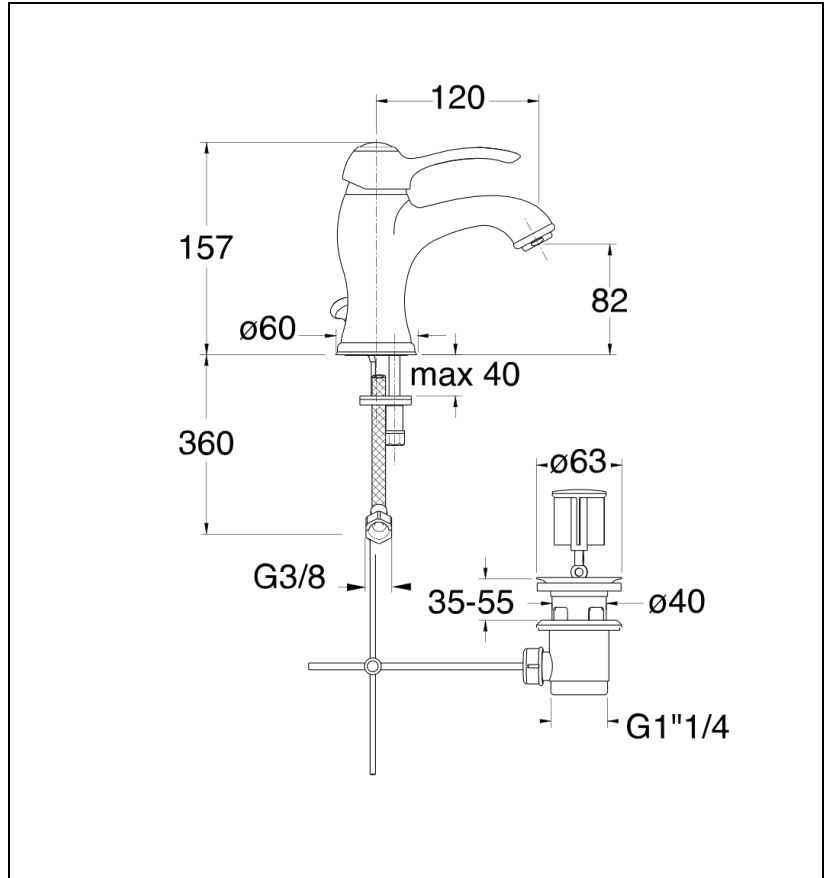

## Caractéristiques

- Vidage laiton
- Cartouche Life Time; Economie d'eau
- Aérateur anticalcaire; Flexibles anti-torsion
- Saillie 120 mm
- Garantie 8 ans