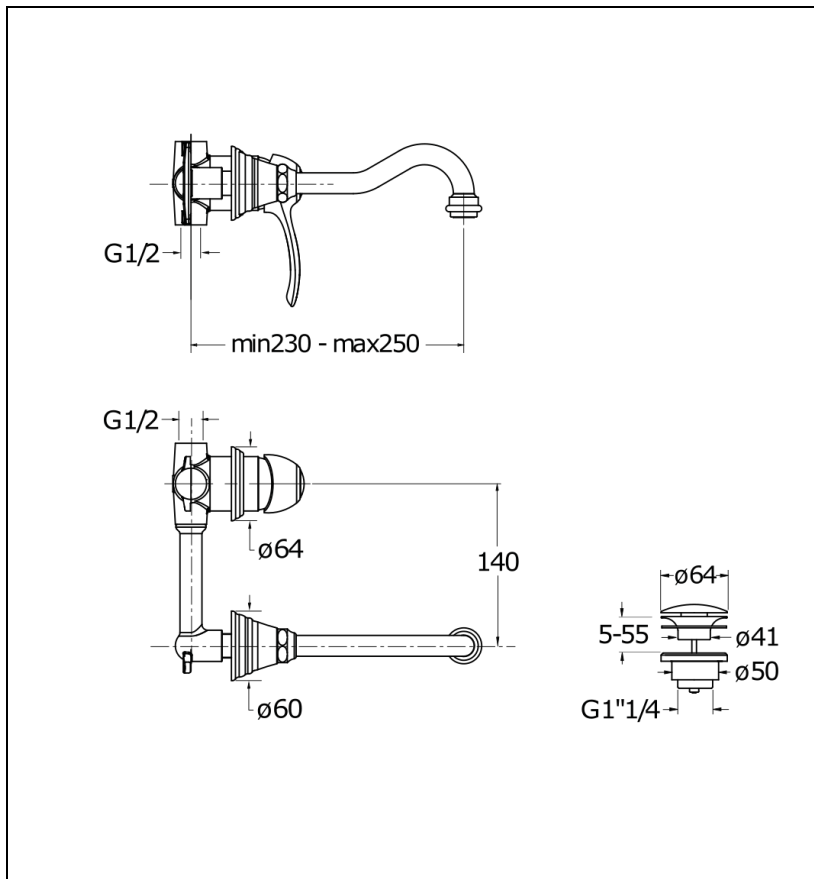

MU11451 : Mitigeur lavabo mural 2 trous encastré MUSEO

Caractéristiques

- Avec collecteur
- Cartouche Life Time, économie d'eau
- Saillie 200 mm
- Garantie 8 ans