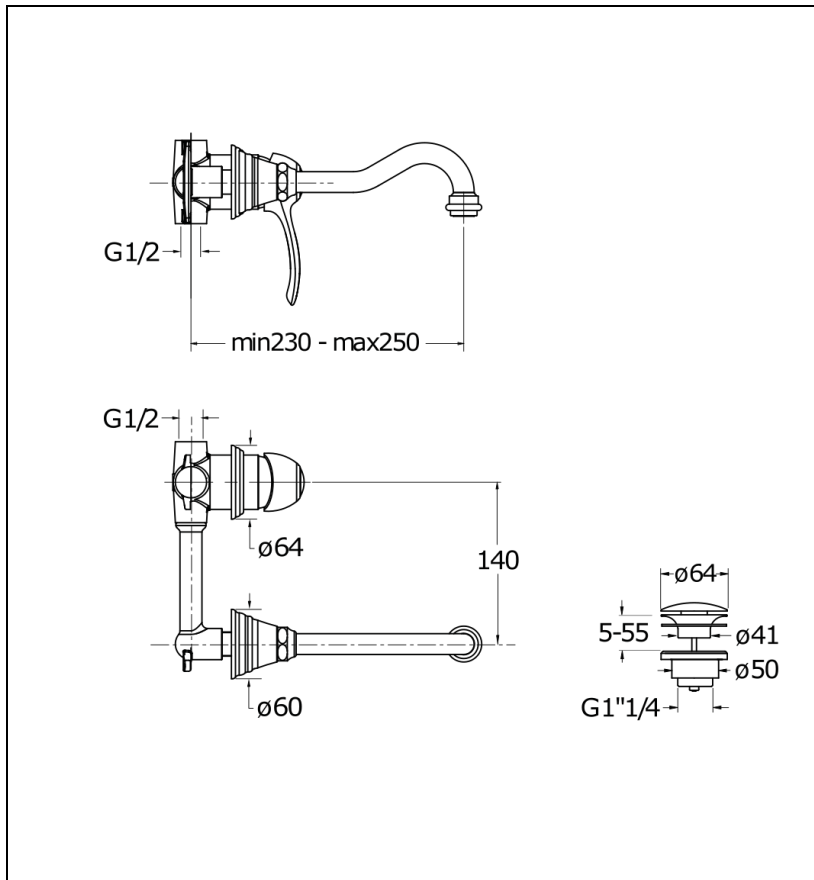

MU11477 : LAVABO MUSEO MURAL 2 TROUS
ENCASTRE METAL BROSSE + Vidage Up&Down
MUSEO

CRISTINA
RUBINETTERIE
ondyna

77 > métal brossé

Caractéristiques

- Avec collecteur
- Cartouche Life Time; Economie d'eau
- Saillie 200 mm
- Garantie 8 ans