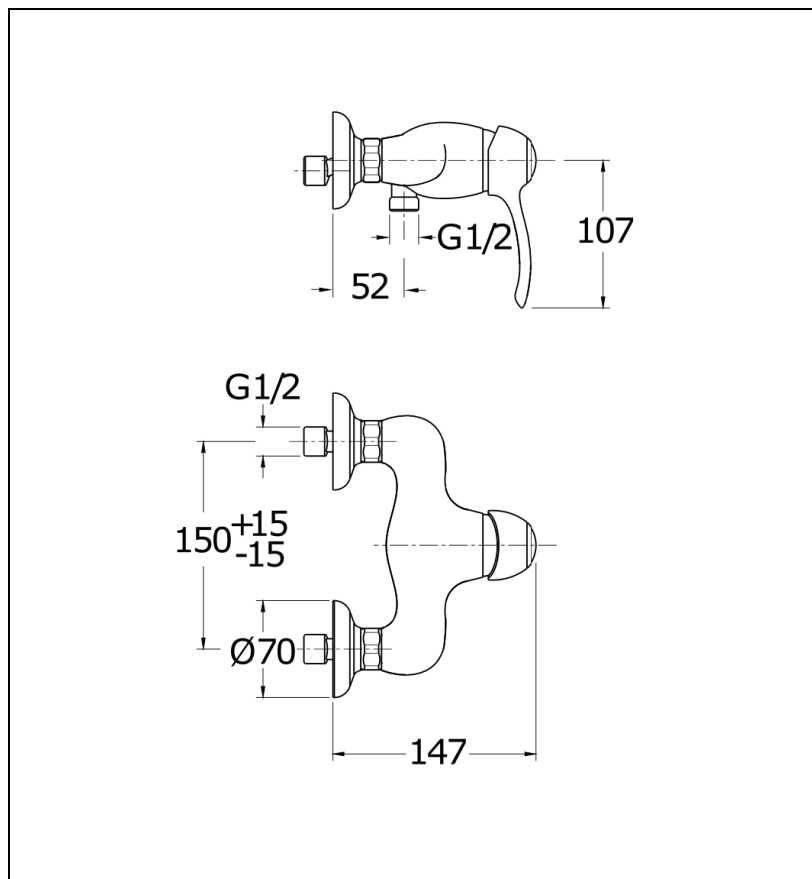

MU12051 : Douche mitigeur MUSEO

CRISTINA  
RUBINETTERIE

ondyna

## Caractéristiques

- Cartouche Life Time
- Saillie 147 mm
- Garantie 8 ans