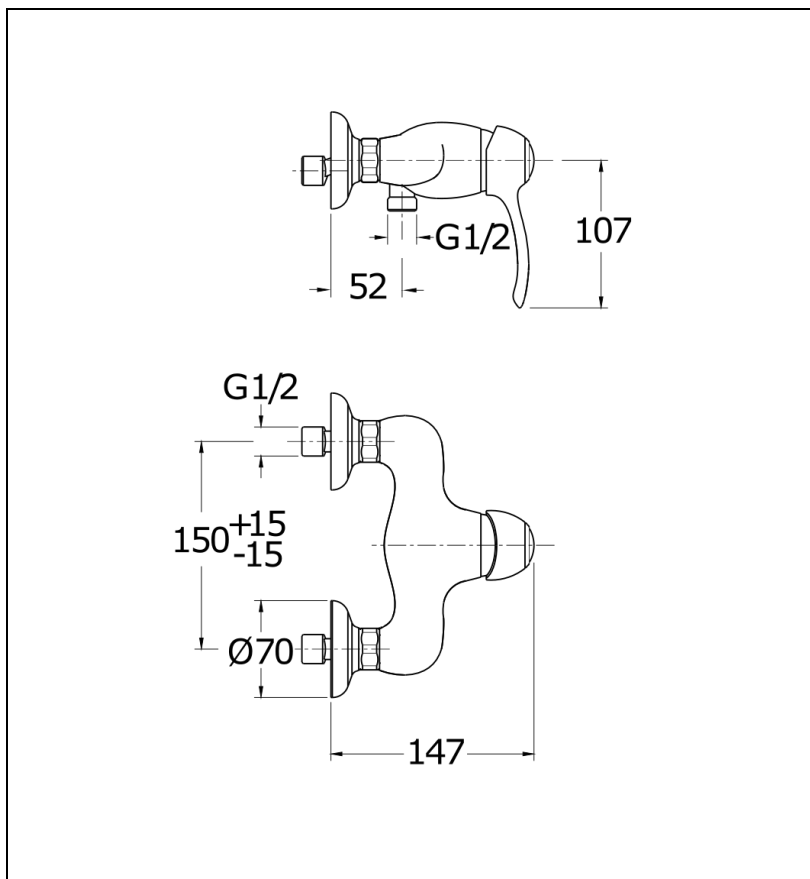

MU12092 : Douche mitigeur MUSEO

CRISTINA
RUBINETTERIE

ondyna

Caractéristiques

- Cartouche Life Time
- Saillie 147 mm
- Garantie 8 ans