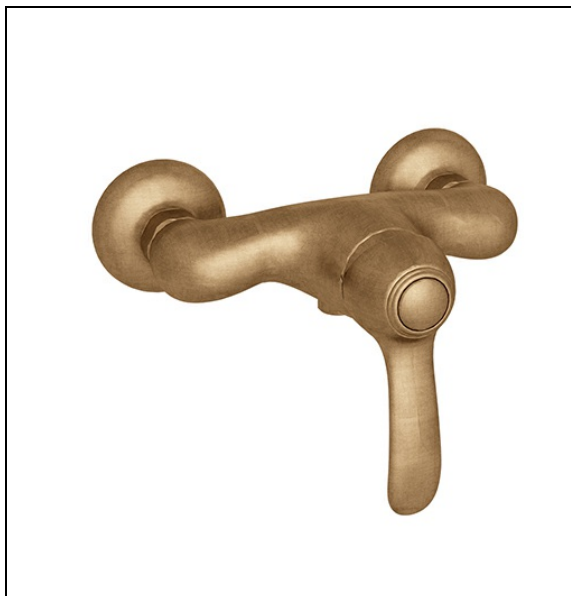

MU12092 : Douche mitigeur MUSEO

CRISTINA
RUBINETTERIE

ondyna

Caractéristiques

- Cartouche Life Time
- Saillie 147 mm
- Garantie 8 ans