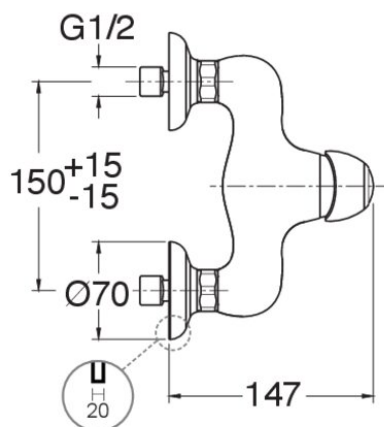

MU12093 : ROBINETTERIE DOUCHE MUSEO
VIEUX BRONZE MAT MUSEO

CRISTINA
RUBINETTERIE
ondyna

Caractéristiques

- Saillie 147 mm
- Largeur 215 mm
- Garantie 8 ans