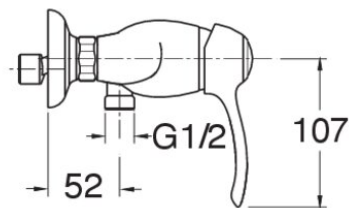

MU12093 : ROBINETTERIE DOUCHE MUSEO
VIEUX BRONZE MAT MUSEO

CRISTINA
RUBINETTERIE
ondyna

Caractéristiques

- Saillie 147 mm
- Largeur 215 mm
- Garantie 8 ans