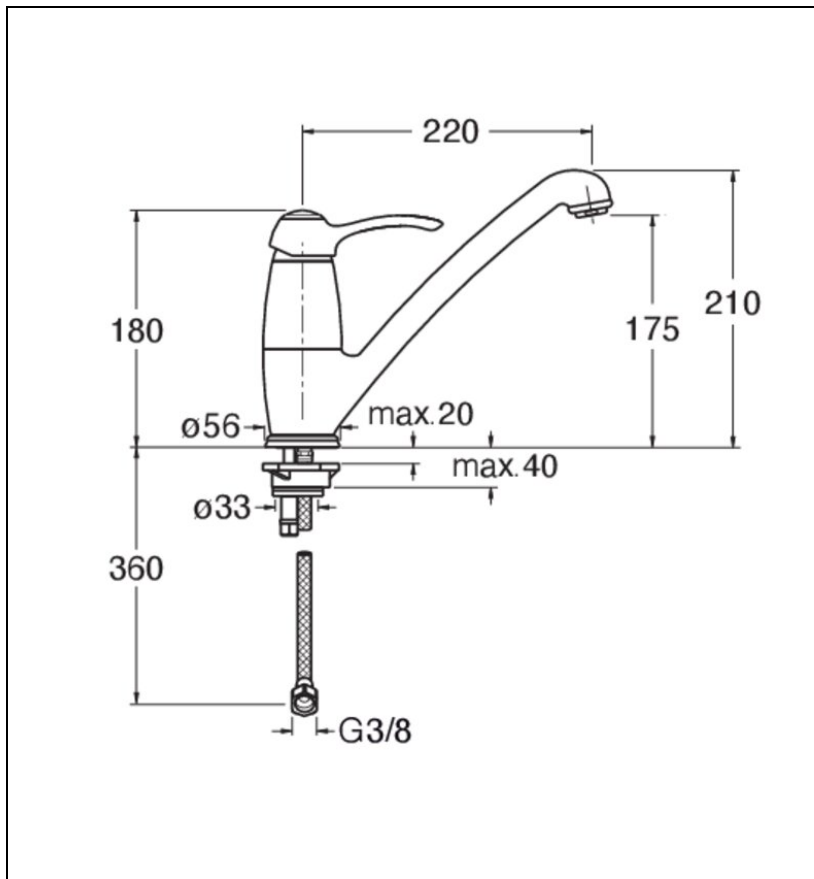

MU13034P : EVIER MUSEO BEC COULE  
ORIENTABLE OR ROSE BROSSE MUSEO

CRISTINA  
RUBINETTERIE  
ondyna

34P > or rose brossé PVD

## Caractéristiques

- Bec orientable; Hauteur bec 210 mm
- Cartouche Life Time; Economie d'eau
- Aérateur anticalcaire; Flexibles anti-torsion
- Saillie 220 mm
- Garantie 8 ans