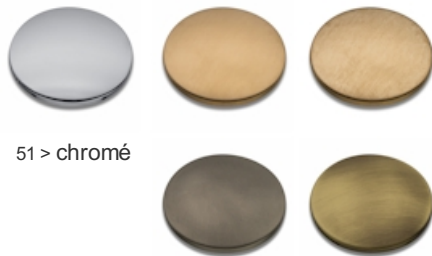

MU13051 : Museo évier mitigeur MUSEO

CRISTINA
RUBINETTERIE

ondyna

51 > chromé

Caractéristiques

- Bec orientable; Hauteur bec 210 mm
- Cartouche Life Time; Economie d'eau
- Aérateur anticalcaire; Flexibles anti-torsion
- Saillie 220 mm
- Garantie 8 ans