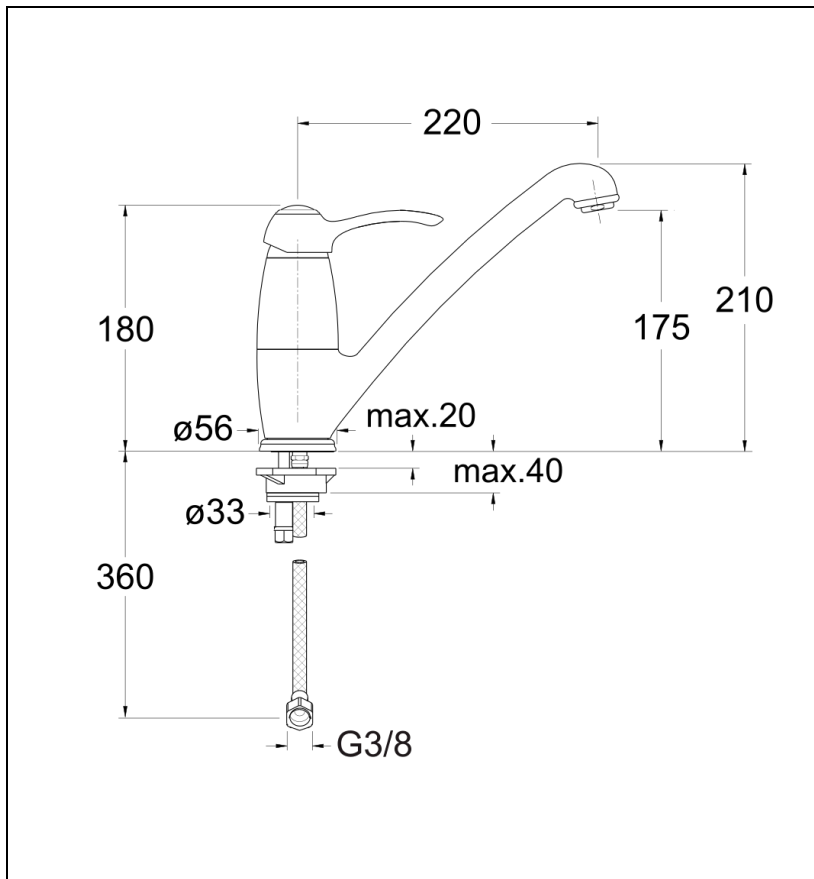

MU13051 : Museo évier mitigeur MUSEO

CRISTINA
RUBINETTERIE

ondyna

51 > chromé

Caractéristiques

- Bec orientable; Hauteur bec 210 mm
- Cartouche Life Time; Economie d'eau
- Aérateur anticalcaire; Flexibles anti-torsion
- Saillie 220 mm
- Garantie 8 ans