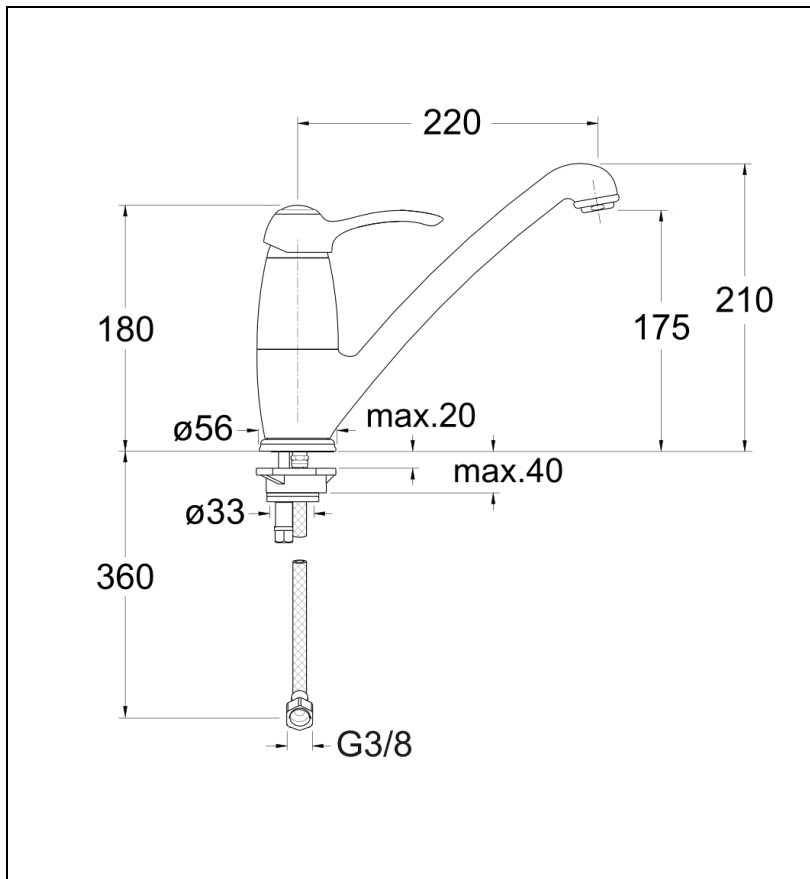

MU13077 : EVIER MUSEO BEC COULE
ORIENTABLE METAL BROSSE MUSEO

77 > métal brossé

Caractéristiques

- Bec orientable; Hauteur bec 210 mm
- Cartouche Life Time; Economie d'eau
- Aérateur anticalcaire; Flexibles anti-torsion
- Saillie 220 mm
- Garantie 8 ans