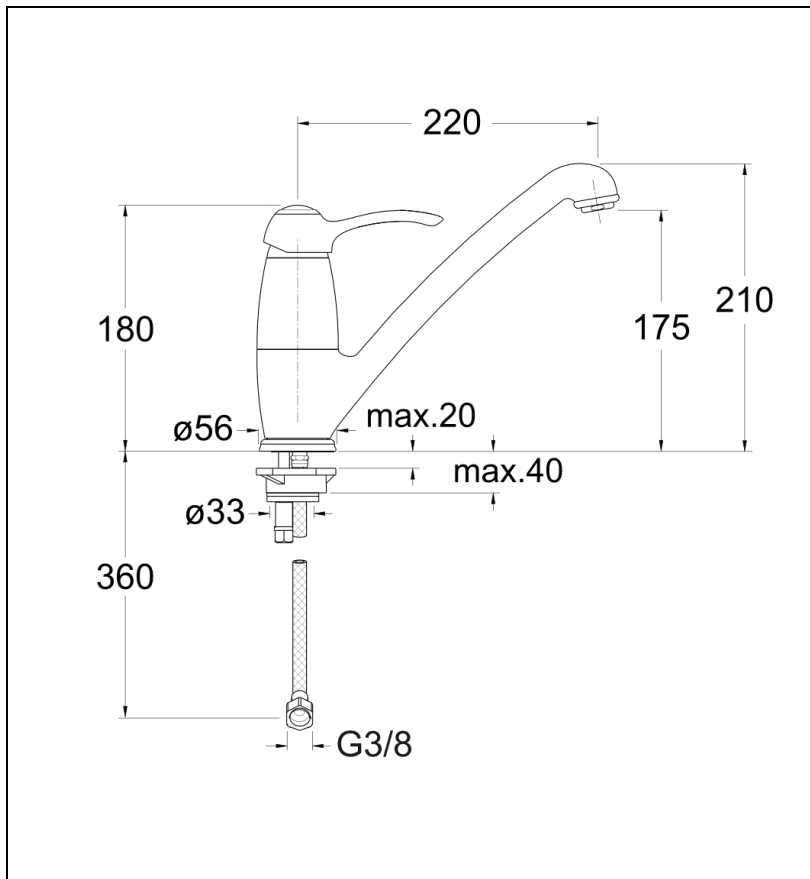

MU13092 : Museo évier mitigeur MUSEO

CRISTINA
RUBINETTERIE

ondyna

92 > vieux bronze

Caractéristiques

- Bec orientable; Hauteur bec 210 mm
- Cartouche Life Time; Economie d'eau
- Aérateur anticalcaire; Flexibles anti-torsion
- Saillie 220 mm
- Garantie 8 ans