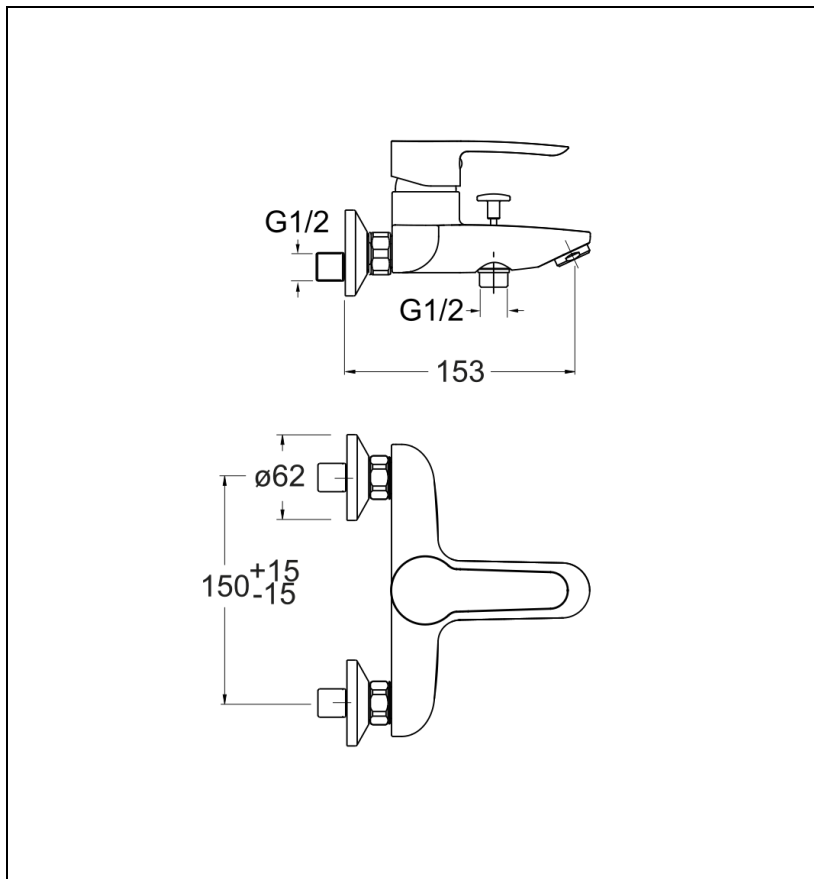

ND10751 : Bain douche NEW DAY

CRISTINA
RUBINETTERIE

ondyna

51 > chromé

Caractéristiques

- Inverseur automatique
- Cartouche Life Time
- Aérateur anticalcaire
- Saillie 153 mm
- Largeur 215 mm
- NF E3/1 C2 A1 U3
- Garantie 8 ans