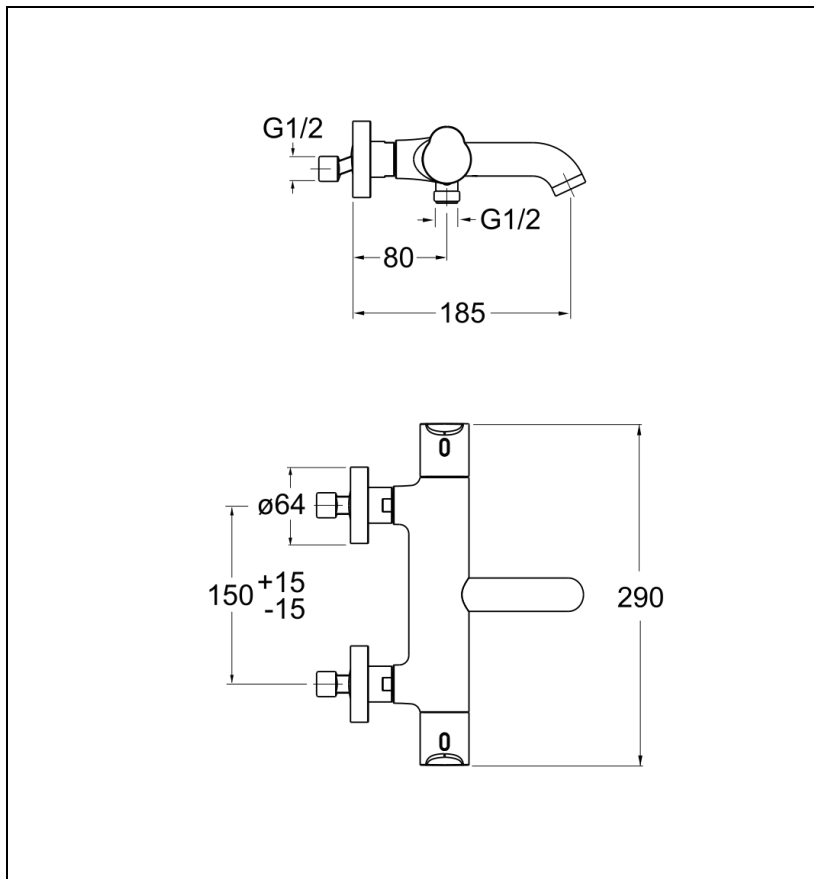

51 > chromé

Caractéristiques

- Ne se monte pas sur colonnettes
- Corps froid, poignées métal, inverseur sur la poignée
- Aérateur anticalcaire
- Saillie 185 mm
- NF E3/1 C2 A1 U3
- Corps froid
- Garantie 8 ans