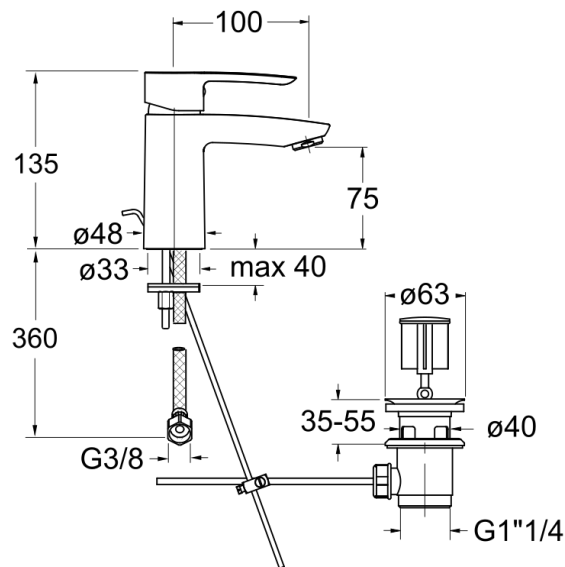

ND22151 : Mitigeur lavabo regular NEW DAY

CRISTINA  
RUBINETTERIE

ondyna

51 > chromé

## Caractéristiques

- Cartouche Life Time
- Economie d'eau, aérateur anticalcaire
- Saillie 105 mm
- NF E2 C1 A2 U3
- Vidage LAITON
- Garantie 8 ans