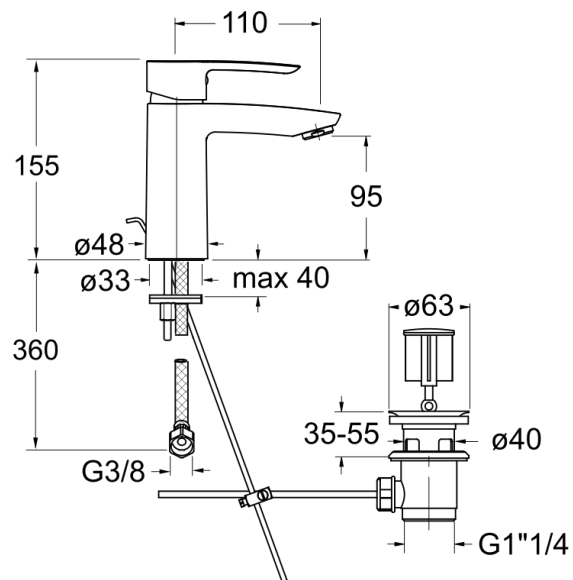

ND22251 : Mitigeur lavabo large NEW DAY

CRISTINA  
RUBINETTERIE

ondyna

51 > chromé

## Caractéristiques

- Cartouche Life Time
- Economie d'eau, aérateur anticalcaire
- Saillie 110 mm
- Largeur 350 mm
- NF E2 C1 A2 U3
- Vidage LAITON
- Garantie 8 ans