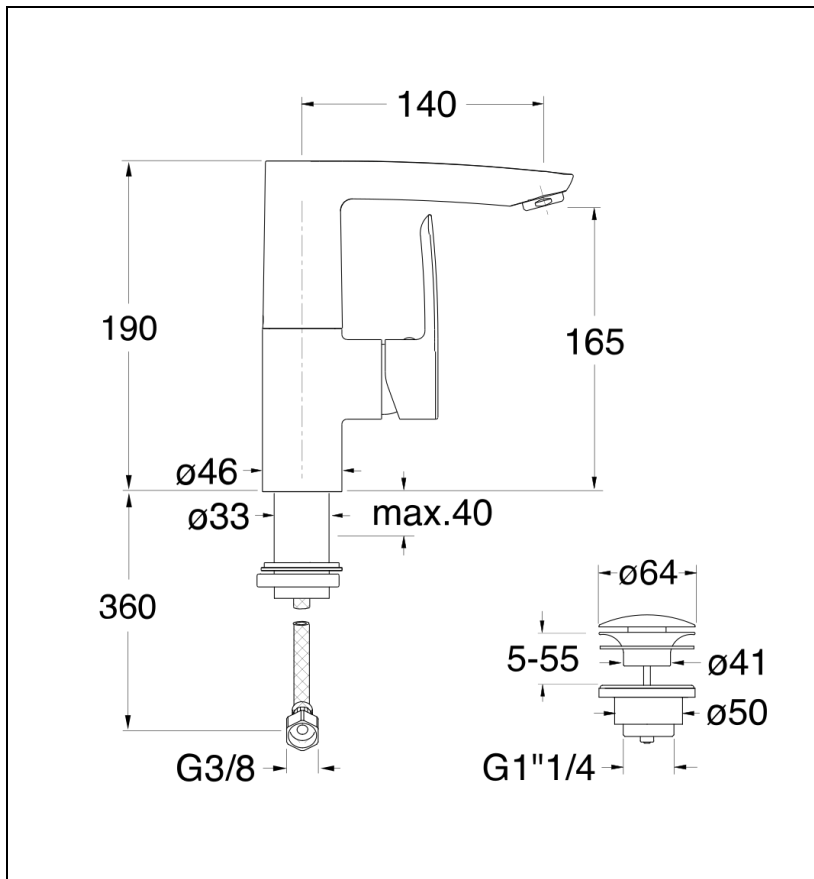

ND22451 : Mitigeur lavabo manette latérale NEW
DAY

CRISTINA
RUBINETTERIE
ondyna

51 > chromé

Caractéristiques

- Bec orientable, hauteur sous bec 165 mm
- Economie d'eau, aérateur anticalcaire
- Flexibles anti-torsion
- Hauteur 88 mm
- Saillie 140 mm
- Hauteur sous bec 165 mm
- Garantie 8 ans