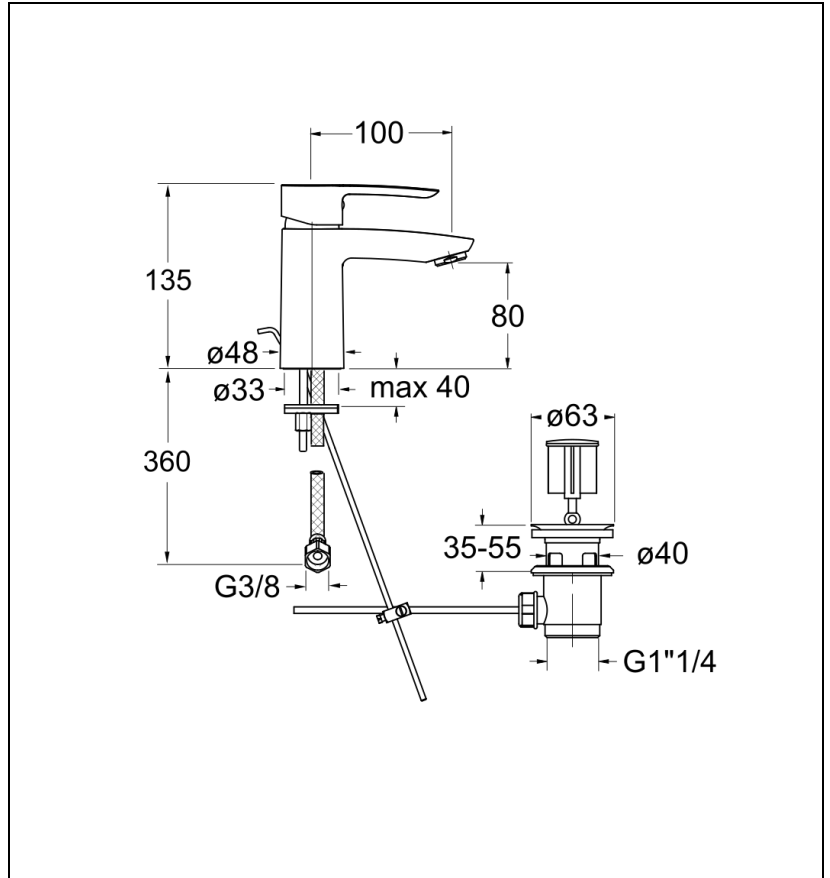

ND22551 : Mitigeur lavabo regular NEW DAY

CRISTINA
RUBINETTERIE

ondyna

51 > chromé

Caractéristiques

- Cartouche Life Time Energy saving
- Economie d'eau 5 l/min, aérateur anticalcaire
- Flexibles anti-torsion
- Saillie 110 mm
- NF E0 C3 A2 U3
- Vidage LAITON
- Garantie 8 ans