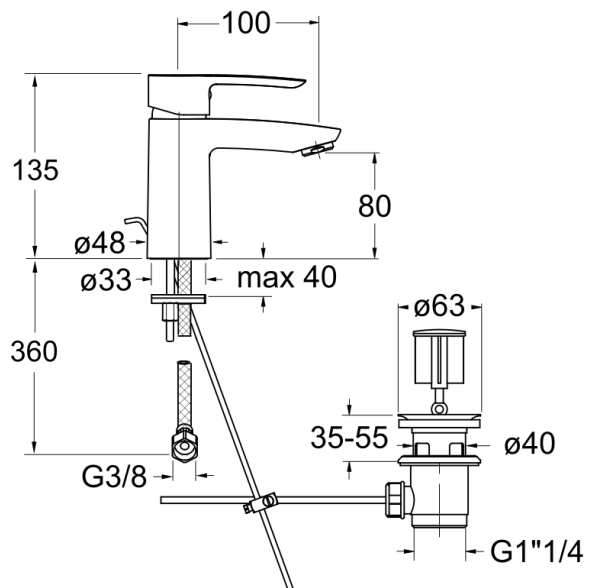

ND22551 : Mitigeur lavabo regular NEW DAY

CRISTINA  
RUBINETTERIE

ondyna

51 > chromé

## Caractéristiques

- Cartouche Life Time Energy saving
- Economie d'eau 5 l/min, aérateur anticalcaire
- Flexibles anti-torsion
- Hauteur 135 mm
- Saillie 110 mm
- Hauteur sous bec 75 mm
- Largeur 350 mm
- NF E0 C3 A2 U3
- Vidage LAITON
- Garantie 8 ans