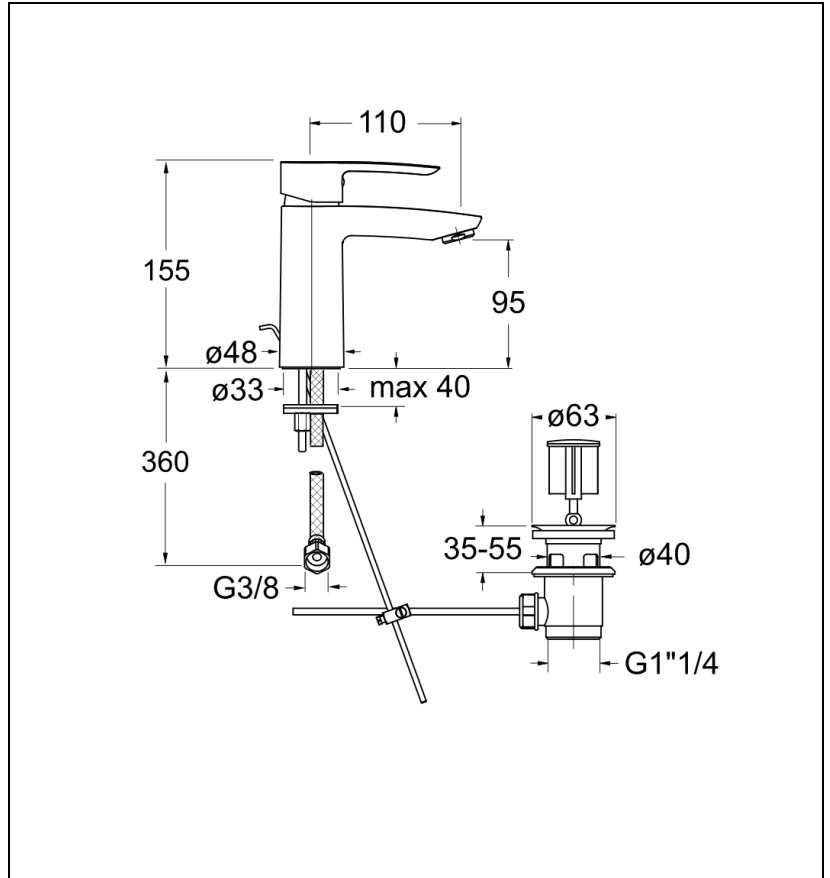

ND22651 : Mitigeur lavabo large NEW DAY

CRISTINA
RUBINETTERIE

ondyna

51 > chromé

Caractéristiques

- Cartouche Life Time Energy saving
- Economie d'eau, aérateur anticalcaire
- Flexibles anti-torsion
- Hauteur 155 mm
- Saillie 110 mm
- Hauteur sous bec 95 mm
- Largeur 350 mm
- NF E0 C3 A2 U3
- Vidage LAITON
- Garantie 8 ans