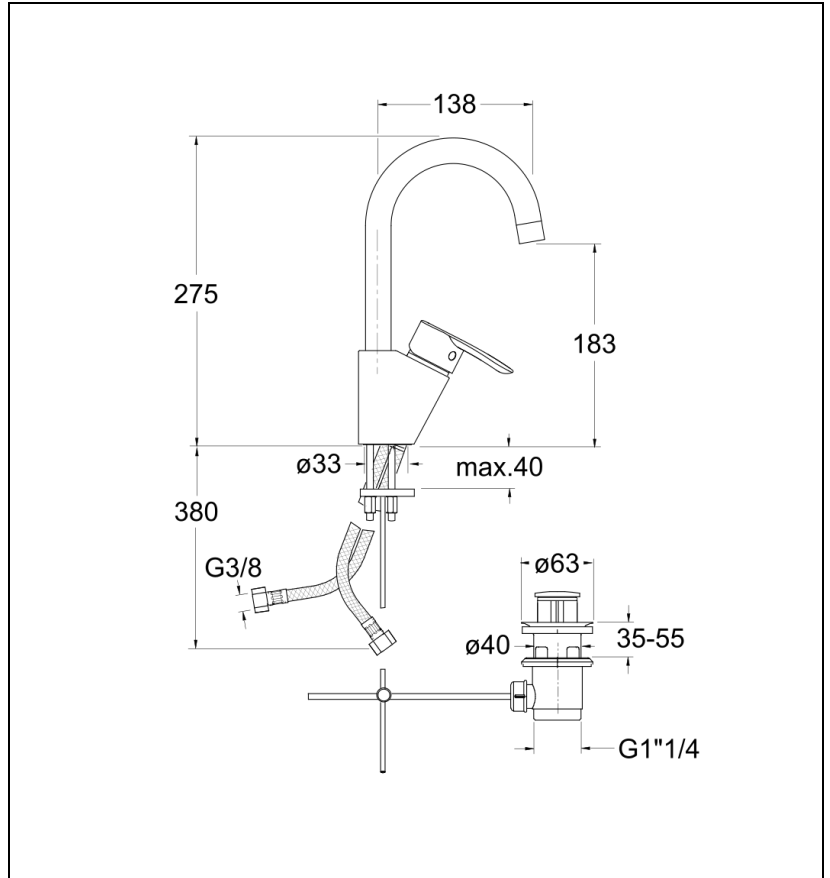

ND22851 : Mitigeur lavabo bec haut mobile NEW DAY

CRISTINA
RUBINETTERIE
ondyna

51 > chromé

Caractéristiques

- Norme NF
- Cartouche Life Time, économie d'eau, aérateur anticalcaire
- Flexibles anti-torsion
- Hauteur 275 mm
- Saillie 138 mm
- Hauteur sous bec 183 mm
- Largeur 398 mm
- NF E2 C1 A2 U3
- Vidage Tirette
- Garantie 8 ans