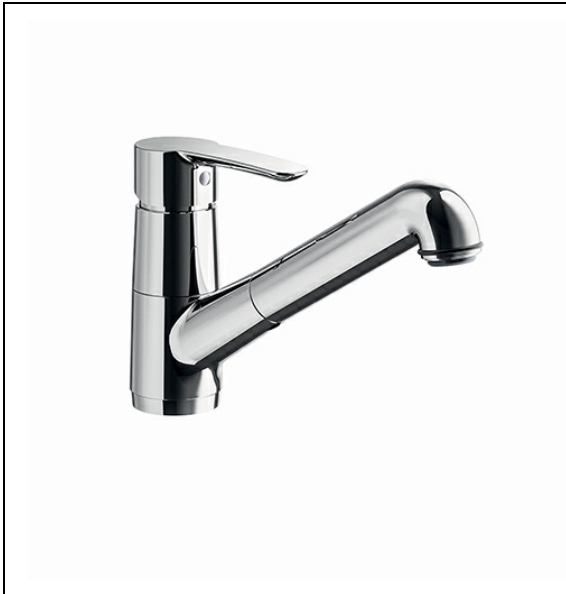

ND23151 : MITIGEUR AVABO MONOTROU AVEC DOUCHETTE CHROMÉ NEW DAY

CRISTINA
RUBINETTERIE
ondyna

51 > chromé

Caractéristiques

- Avec douchette extractible
- Flexibles inox anti-torsion pour installation facilitée
- Saillie 198 mm
- Largeur 350 mm
- Garantie 8 ans