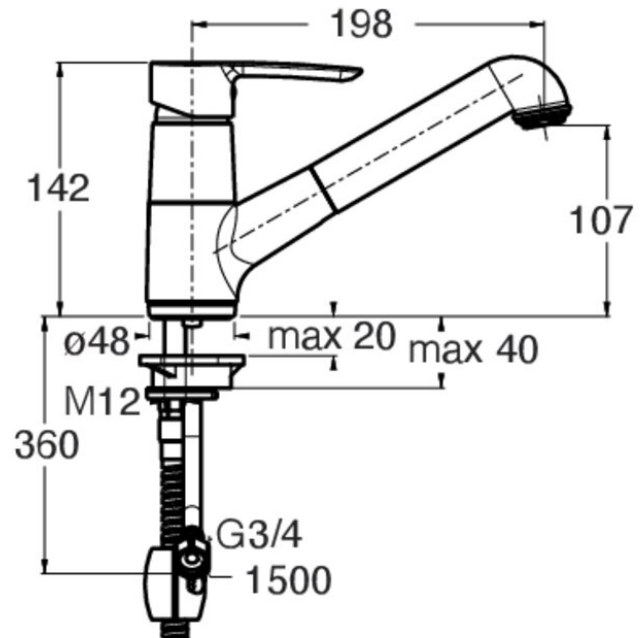

## ND23151 : MITIGEUR AVABO MONOTROU AVEC DOUCHETTE CHROMÉ NEW DAY

CRISTINA  
RUBINETTERIE  
ondyna

51 > chromé

## Caractéristiques

- Avec douchette extractible
- Flexibles inox anti-torsion pour installation facilitée
- Hauteur 142 mm
- Saillie 198 mm
- Hauteur sous bec 107 mm
- Garantie 8 ans