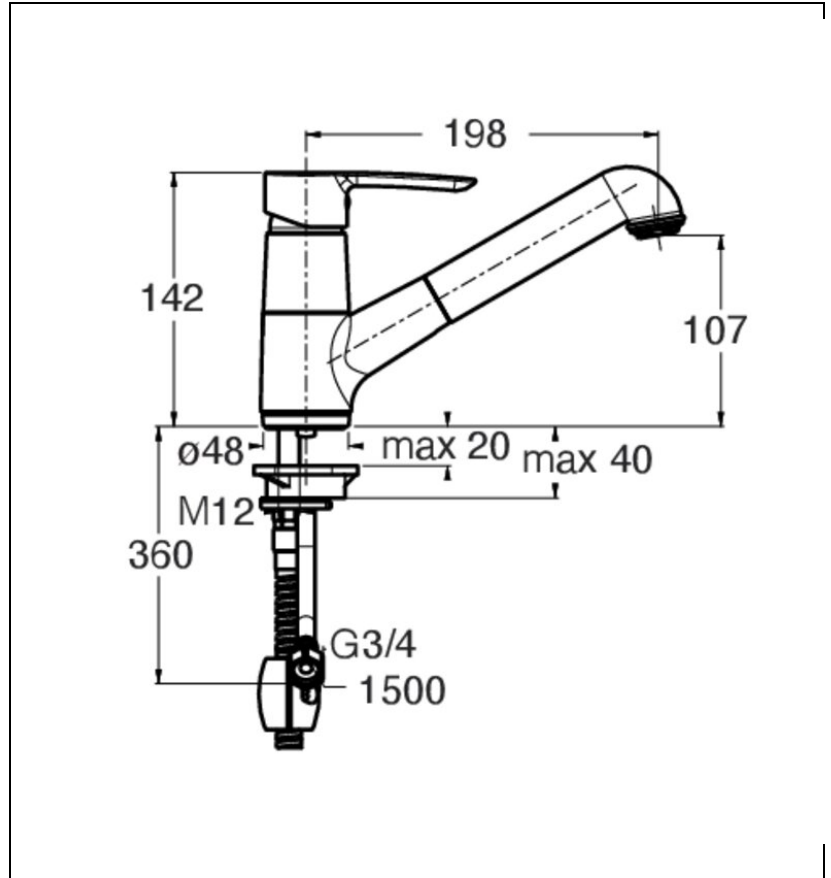

ND23151 : MITIGEUR AVABO MONOTROU AVEC DOUCHETTE CHROMÉ NEW DAY

CRISTINA
RUBINETTERIE
ondyna

51 > chromé

Caractéristiques

- Avec douchette extractible
- Flexibles inox anti-torsion pour installation facilitée
- Saillie 198 mm
- Largeur 350 mm
- Garantie 8 ans