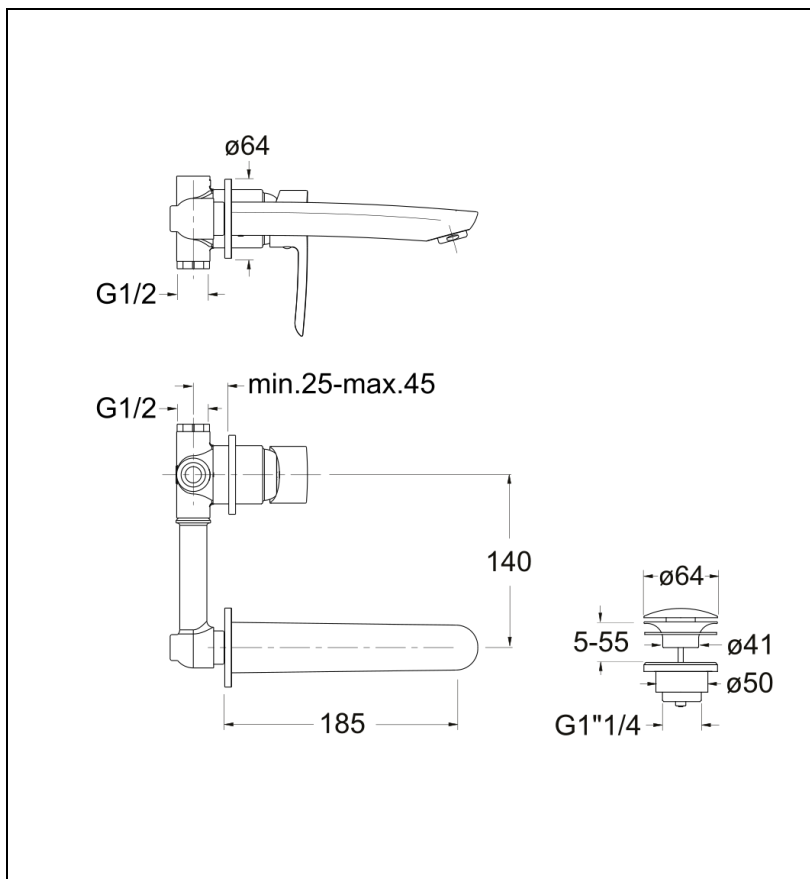

51 > chromé

Caractéristiques

- Plaque laiton 200 x 90 mm
- Vidage laiton Up&Down®
- Economie d'eau, aérateur anticalcaire
- Saillie 165 mm
- Garantie 8 ans