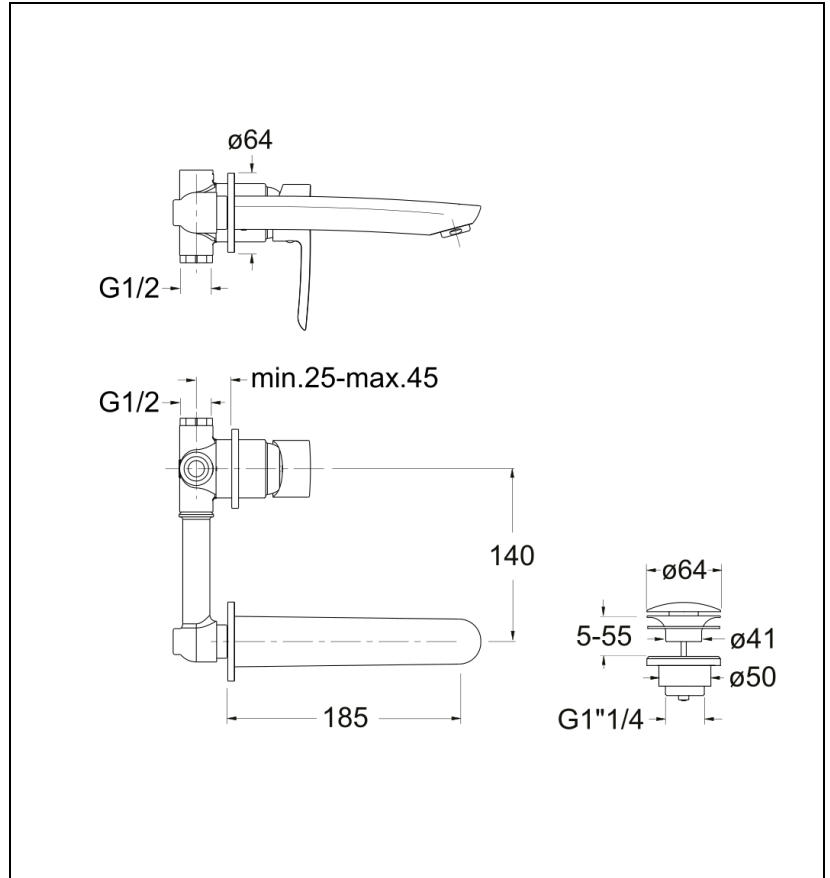

51 > chromé

Caractéristiques

- Plaque laiton 200 x 90 mm
- Vidage laiton Up&Down®
- Economie d'eau, aérateur anticalcaire
- Saillie 165 mm
- Largeur 236 mm
- Garantie 8 ans