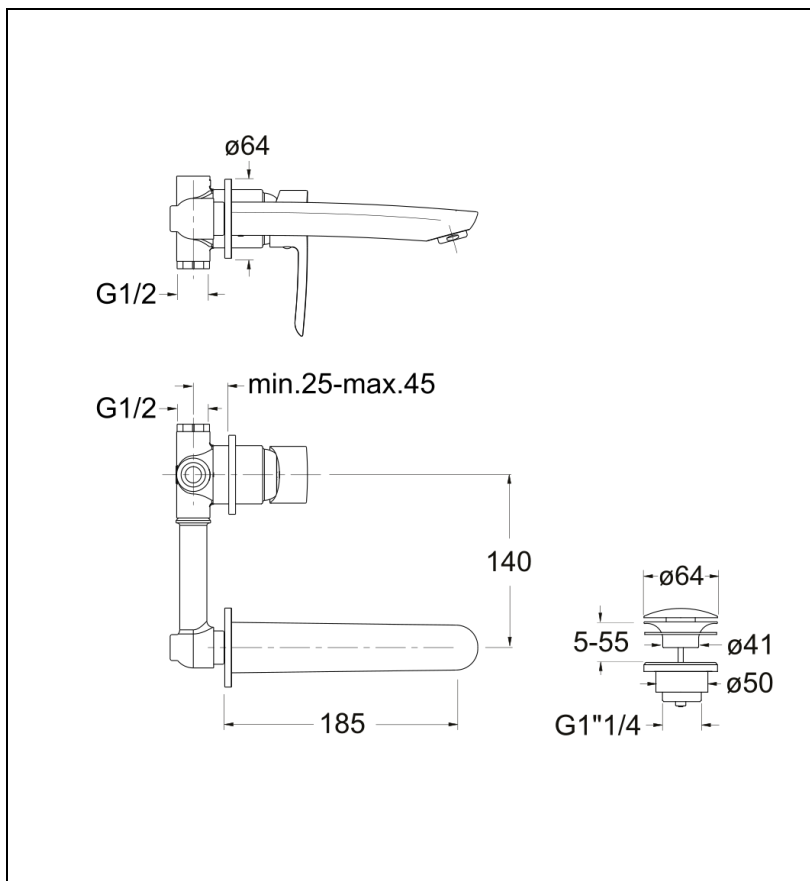

51 > chromé

Caractéristiques

- Plaque laiton 200 x 90 mm
- Vidage laiton up & down
- Economie d'eau; Aérateur anticalcaire
- Saillie 165 mm
- Garantie 8 ans