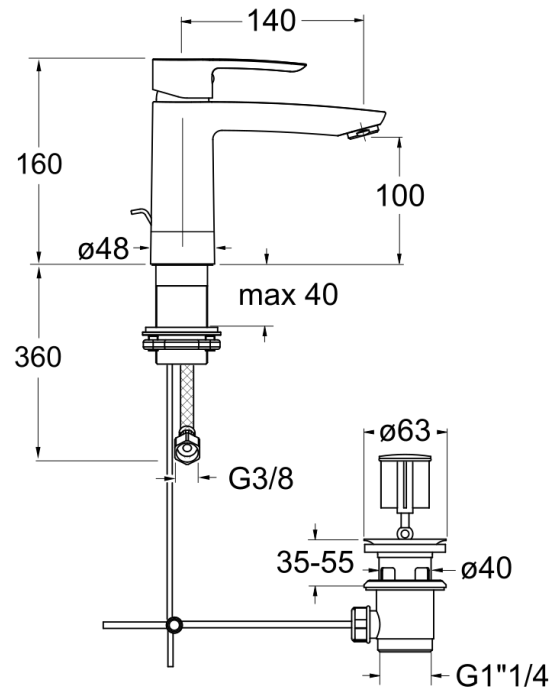

ND26151 : Mitigeur lavabo large bec orientable NEW
DAY

CRISTINA
RUBINETTERIE
ondyna

51 > chromé

Caractéristiques

- Vidage laiton tirette
- Hauteur sous bec 100 mm, chromé
- Saillie 140 mm
- Largeur 350 mm
- NF E2 C1 A2 U3
- Vidage LAITON
- Garantie 8 ans