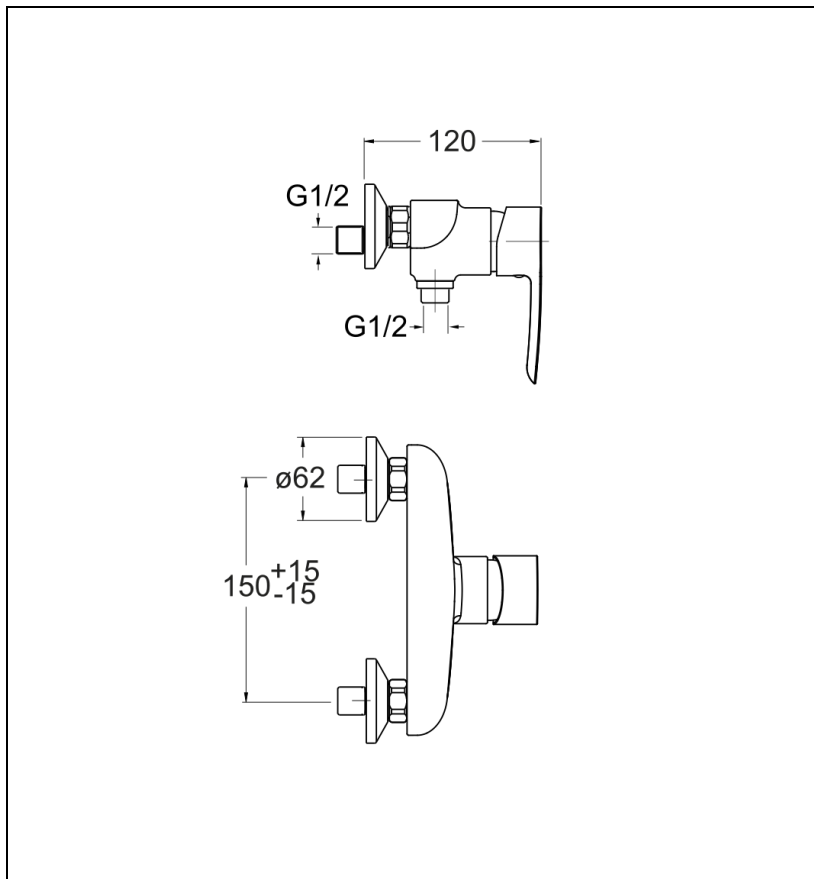

ND40151 : Douche NEW DAY

CRISTINA  
RUBINETTERIE

ondyna

51 > chromé

## Caractéristiques

- Cartouche Life Time
- Saillie 120 mm
- Largeur 215 mm
- NF E1 C2 A2 U3
- Garantie 8 ans