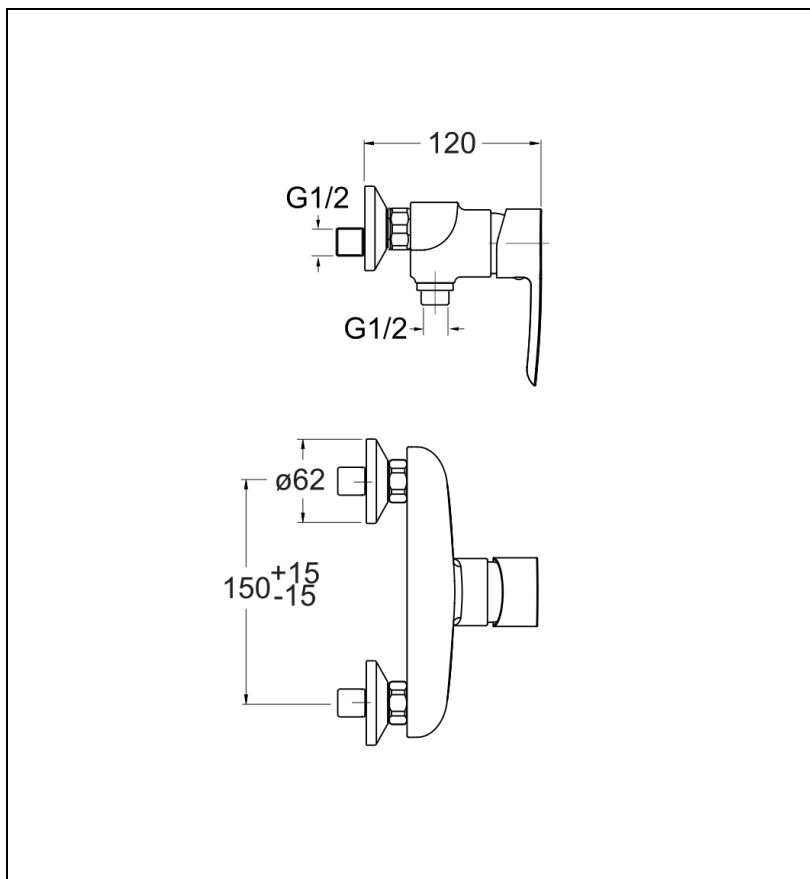

ND40151 : Douche NEW DAY

CRISTINA
RUBINETTERIE

ondyna

51 > chromé

Caractéristiques

- Cartouche Life Time
- Saillie 120 mm
- NF E1 C2 A2 U3
- Garantie 8 ans