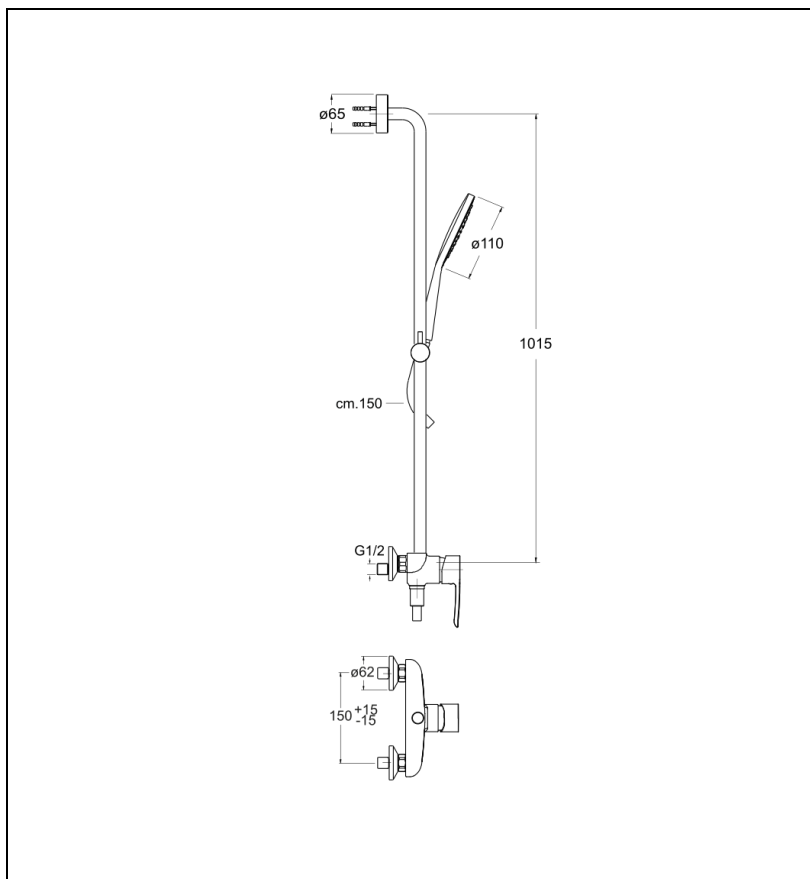

## Caractéristiques

- Barre de douche 100 cm, tube recoupable
- Flexible lisse "Long Life", curseur réglable en hauteur
- Douchette 3 jets anticalcaire diamètre 130 mm
- Garantie 8 ans