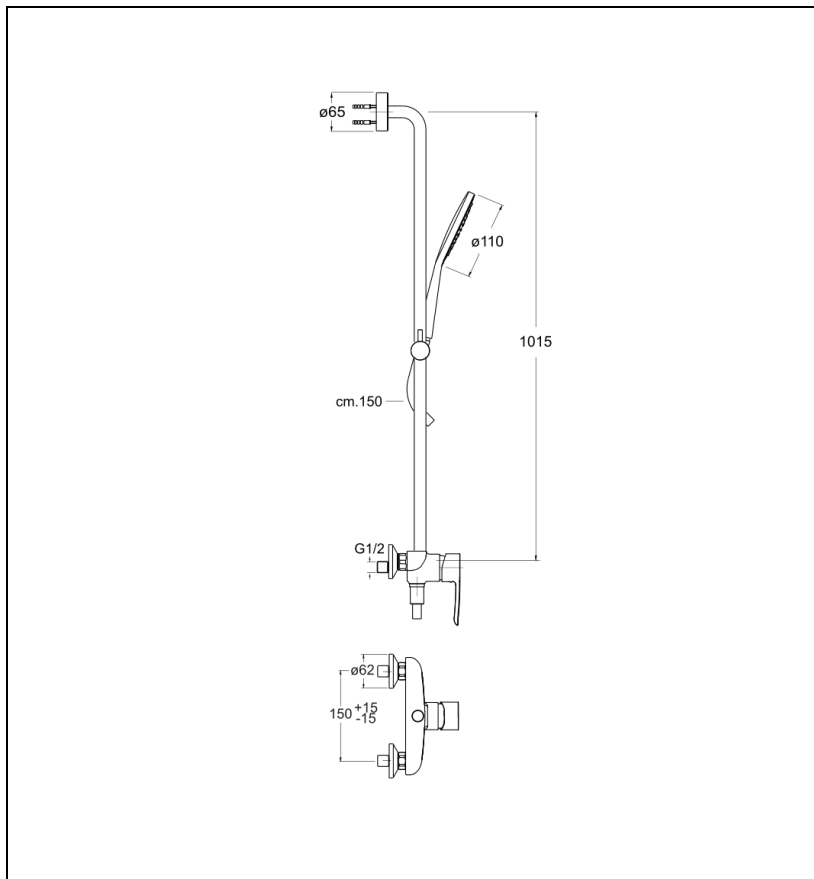

51 > chromé

Caractéristiques

- Barre de douche 100 cm, tube recoupable
- Flexible lisse "Long Life", curseur réglable en hauteur
- Douchette 3 jets anticalcaire diamètre 130 mm
- Garantie 8 ans