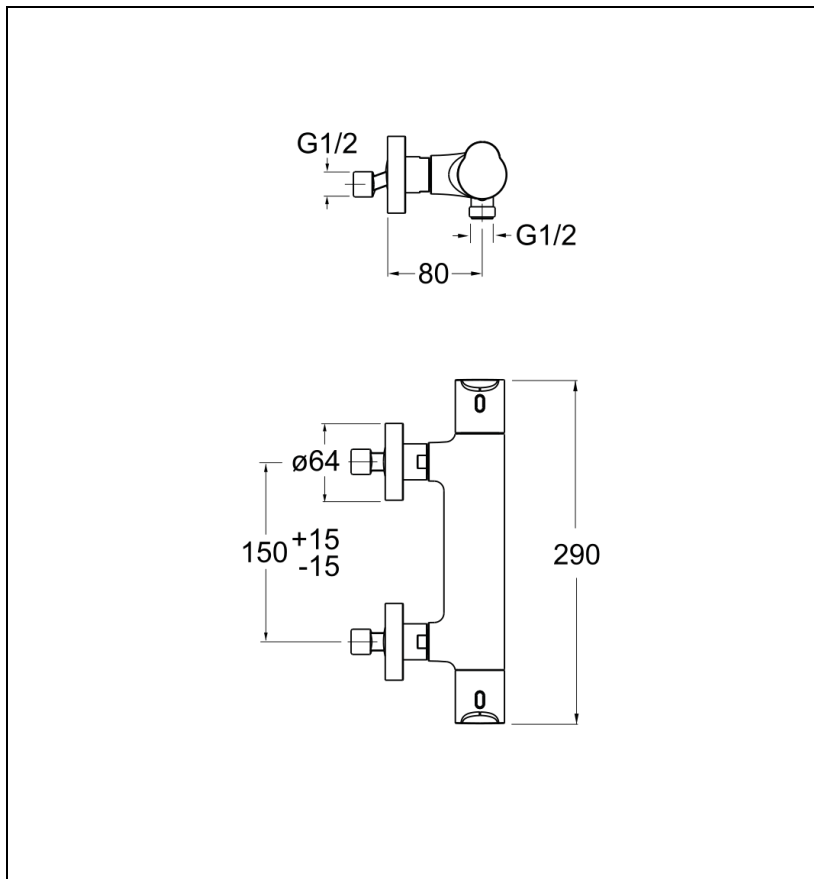

ND45151 : Douche thermostatique NEW DAY

CRISTINA
RUBINETTERIE

ondyna

51 > chromé

Caractéristiques

- Corps froid, poignées métal
- Inverseur sur la poignée
- Saillie 80 mm
- Largeur 290 mm
- NF E2 C2 A1 U3
- Corps froid
- Garantie 8 ans