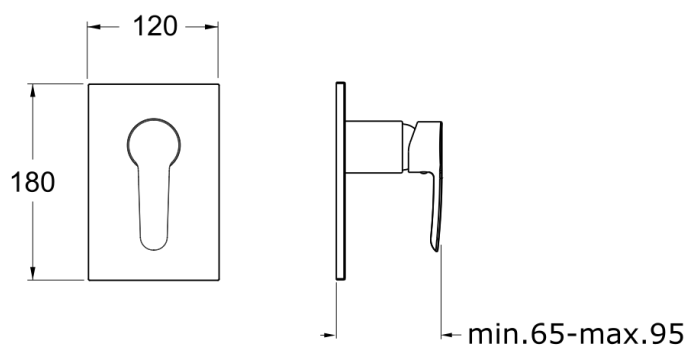

ND65651 : Façade 1 sortie NEW DAY

CRISTINA
RUBINETTERIE

ondyna

51 > chromé

Caractéristiques

- Livré sans mécanisme
- Plaque ABS 120 x 180 mm
- A installer avec box CS53500
- Garantie 8 ans