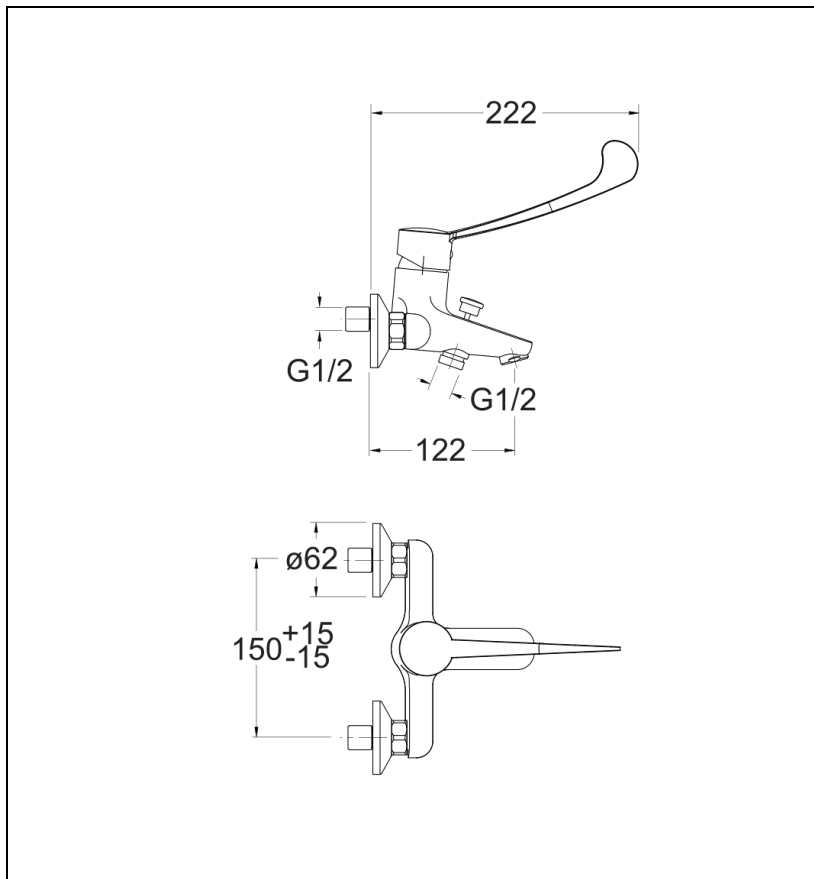

NL10751 : bain douche clinic CLINIC

CRISTINA  
RUBINETTERIE

ondyna

51 > chromé

## Caractéristiques

- Pour PMR, Cartouche Life Time
- Economie d'eau; Aérateur anticalcaire
- Flexibles anti-torsion
- Saillie 122 mm
- Garantie 8 ans