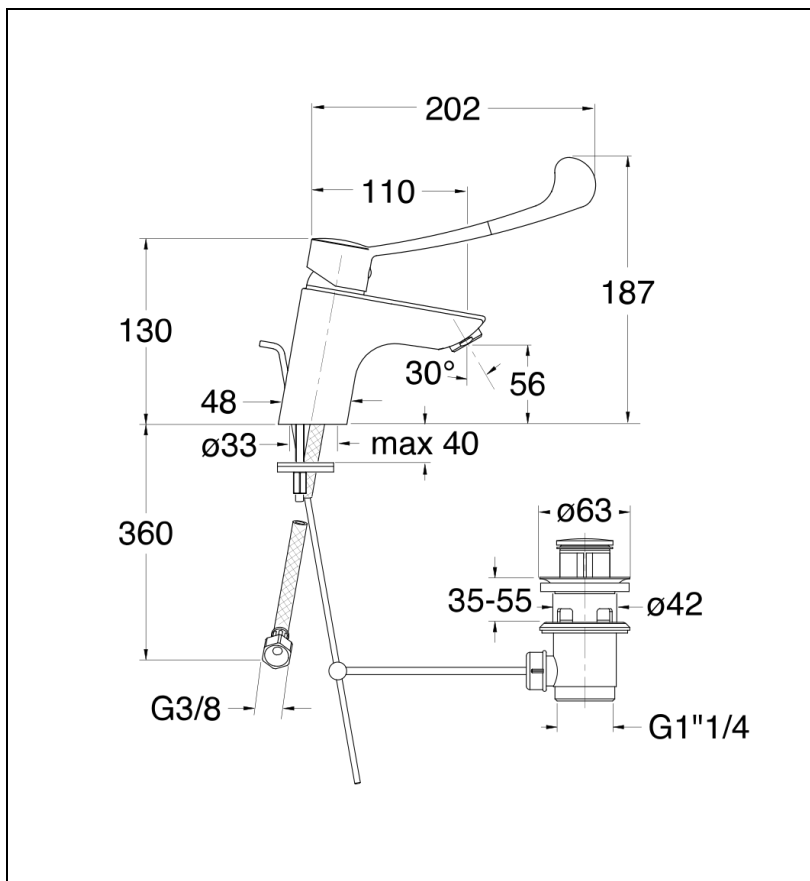

NL22151 : lavabo clinic CLINIC

CRISTINA
RUBINETTERIE

ondyna

51 > chromé

Caractéristiques

- Pour PMR, cartouche Life Time
- Economie d'eau, aérateur anticalcaire
- Flexibles anti-torsion
- Saillie 110 mm
- NF
- Garantie 8 ans