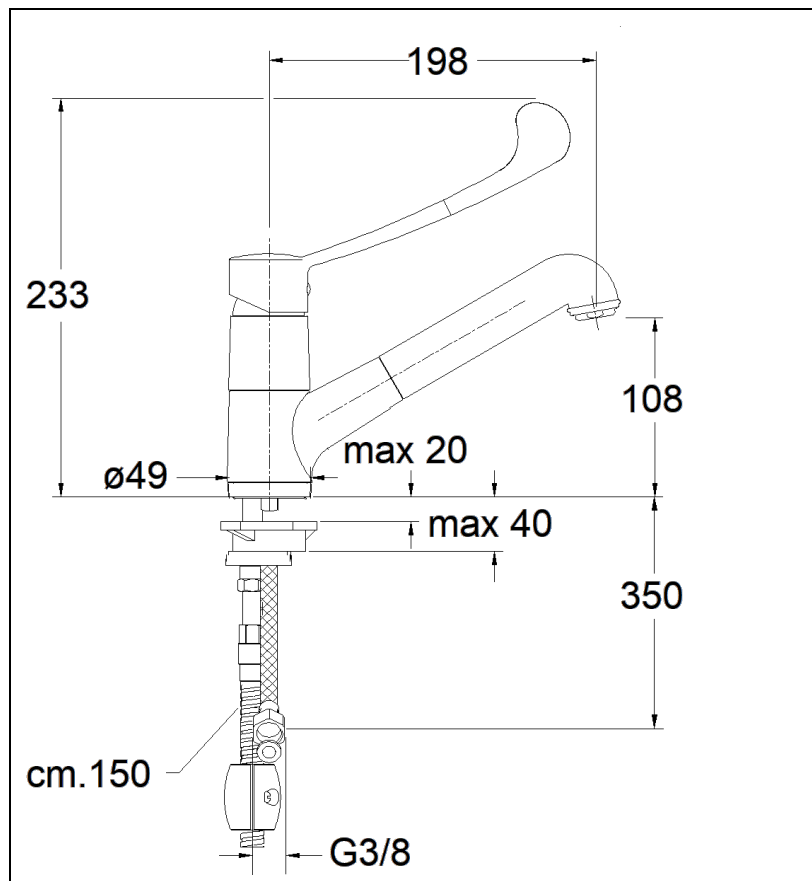

51 > chromé

Caractéristiques

- Bec orientable avec douchette amovible
- Cartouche Life Time ; Aérateur anticalcaire; Economie d'eau
- Flexibles anti-torsion
- Hauteur 233 mm
- Saillie 198 mm
- Hauteur sous bec 108 mm
- Largeur 398 mm
- Garantie 8 ans