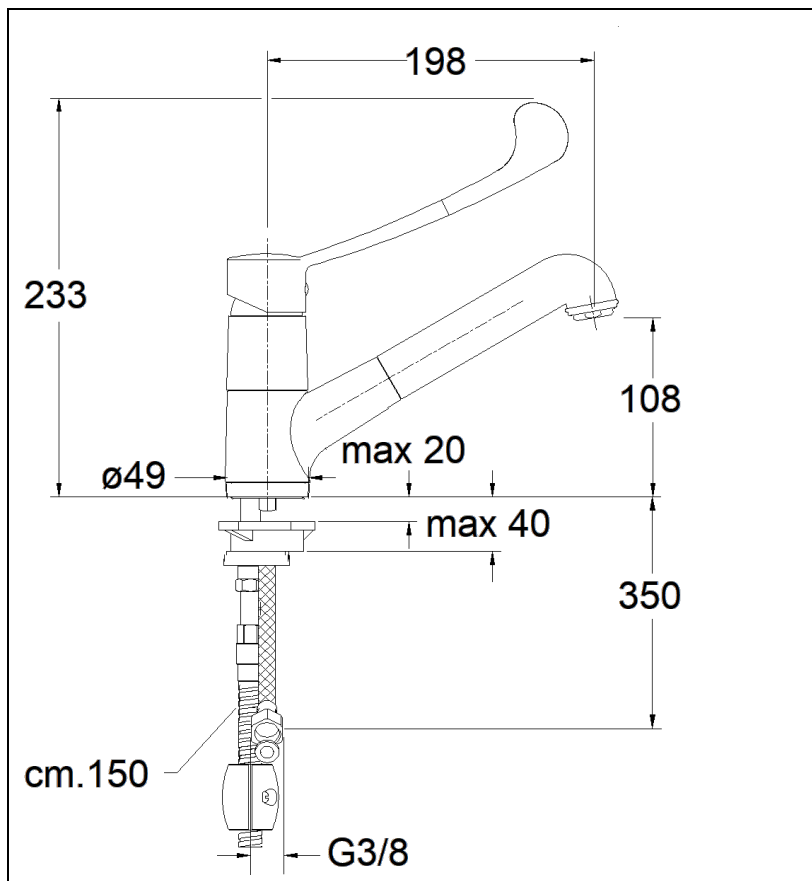

51 > chromé

Caractéristiques

- Bec orientable avec douchette amovible
- Cartouche Life Time ; Aérateur anticalcaire; Economie d'eau
- Flexibles anti-torsion
- Hauteur 233 mm
- Saillie 198 mm
- Hauteur sous bec 108 mm
- Garantie 8 ans