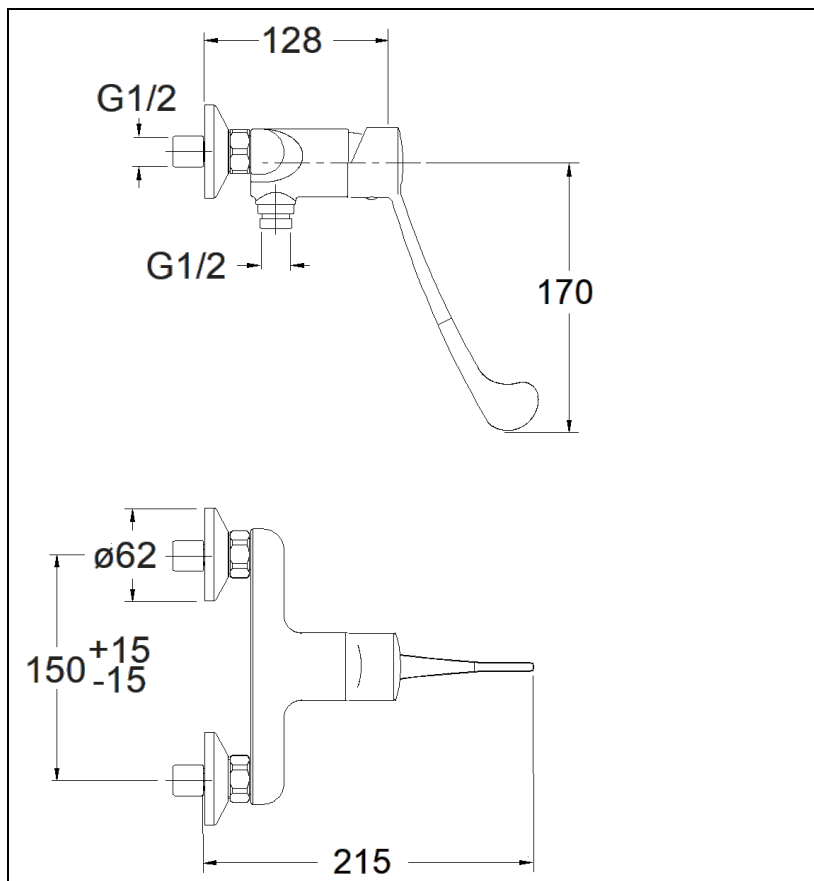

NL40151 : Douche clinic CLINIC

CRISTINA
RUBINETTERIE

ondyna

51 > chromé

Caractéristiques

- Cartouche Life Time
- NF
- Garantie 8 ans