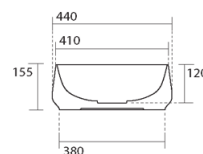

vista laterale

Caractéristiques

- à poser
- Largeur 560 mm
- Profondeur 440 mm
- Garantie 5 ans