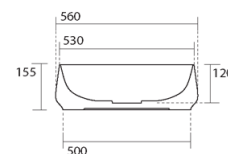

vista laterale

Caractéristiques

- à poser
- Largeur 560 mm
- Profondeur 440 mm
- Garantie 5 ans