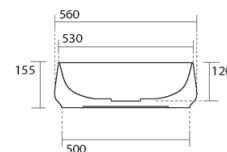

vista laterale

## Caractéristiques

- A poser
- Largeur 560 mm
- Profondeur 440 mm
- Garantie 5 ans