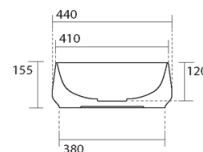

vista laterale

## Caractéristiques

- A poser
- Largeur 560 mm
- Profondeur 440 mm
- Garantie 5 ans