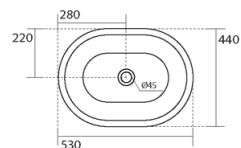

NOLI4681 : Lavabo céramique NOLITA NOLITA

CRISTINA
RUBINETTERIE

ondyna

vista laterale

Caractéristiques

- à poser
- Largeur 560 mm
- Profondeur 440 mm
- Garantie 5 ans