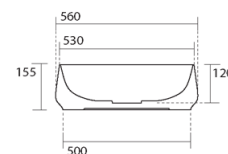

NOLI4681 : Lavabo céramique NOLITA NOLITA

CRISTINA
RUBINETTERIE

ondyna

vista laterale

Caractéristiques

- à poser
- Largeur 560 mm
- Profondeur 440 mm
- Garantie 5 ans