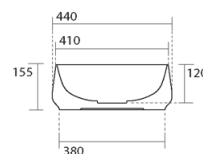

NOLI4681 : Lavabo céramique NOLITA NOLITA

CRISTINA
RUBINETTERIE

ondyna

vista laterale

Caractéristiques

- à poser
- Largeur 560 mm
- Profondeur 440 mm
- Garantie 5 ans