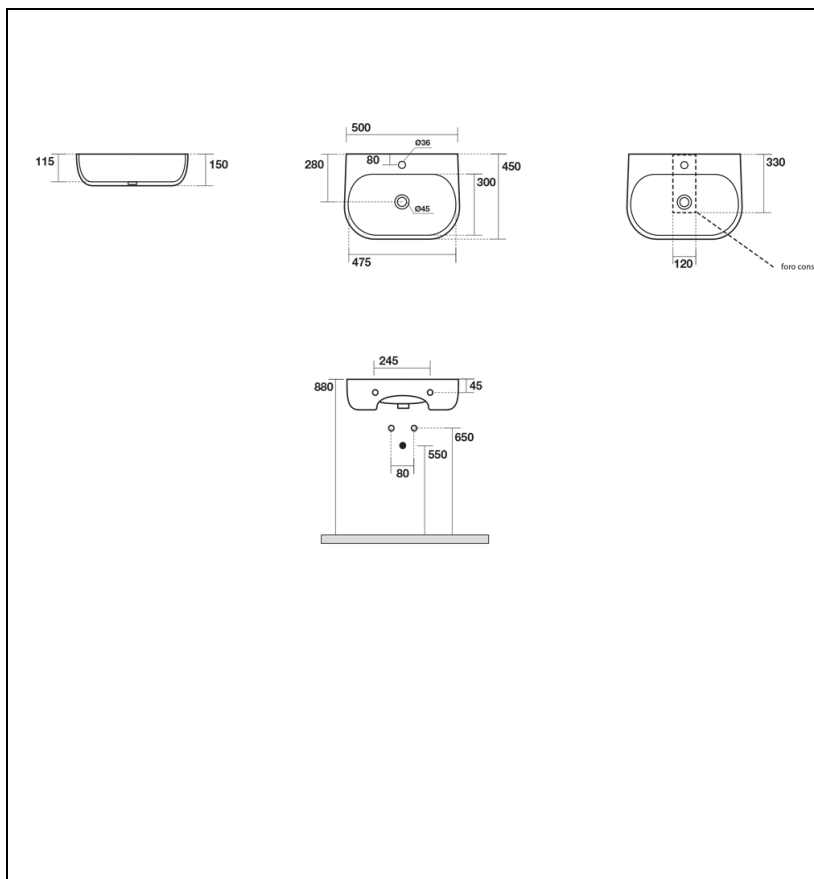

NOLI5001 : Lavabo céramique suspendu NOLITA

Caractéristiques

- Vidage MURAL
- Garantie 5 ans