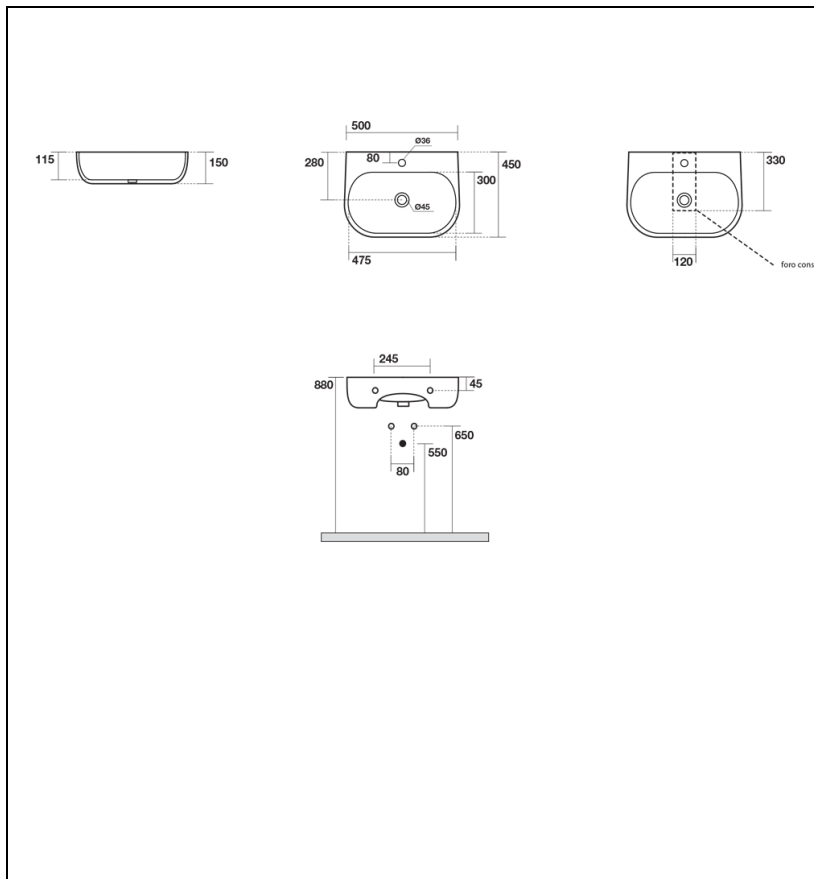

NOLI5013 : Lavabo céramique suspendu avec plage
50x45 NOLITA

CRISTINA
RUBINETTERIE
ondyna

Caractéristiques

- Largeur 50 mm
- Profondeur 45 mm
- Garantie 5 ans