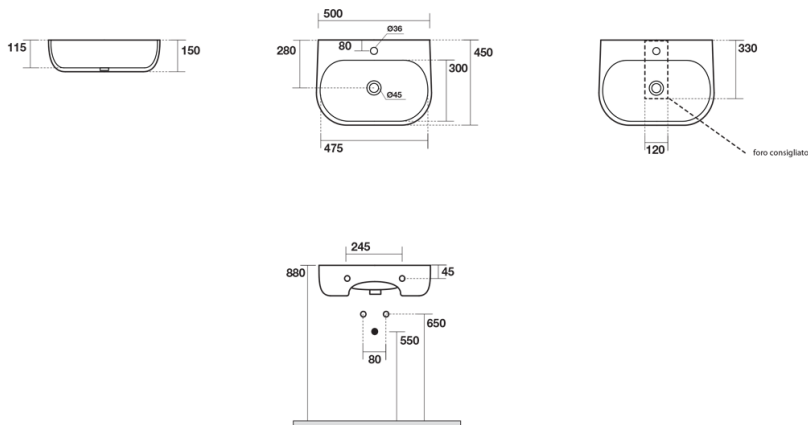

NOLI5024 : Lavabo céramique suspendu avec plage
50x45 NOLITA

CRISTINA
RUBINETTERIE
ondyna

Caractéristiques

- Largeur 50 mm
- Profondeur 45 mm
- Vidage MURAL
- Garantie 5 ans