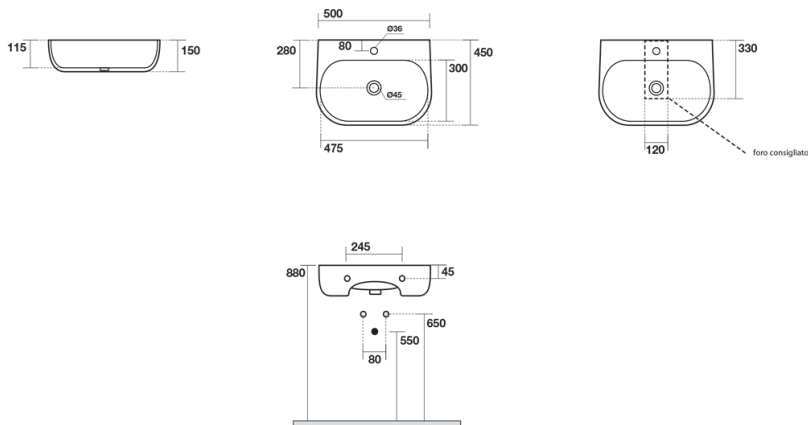

NOLI5024 : Lavabo céramique suspendu avec plage  
50x45 NOLITA

CRISTINA  
RUBINETTERIE  
ondyna

## Caractéristiques

- Largeur 50 mm
- Profondeur 45 mm
- Vidage MURAL
- Garantie 5 ans