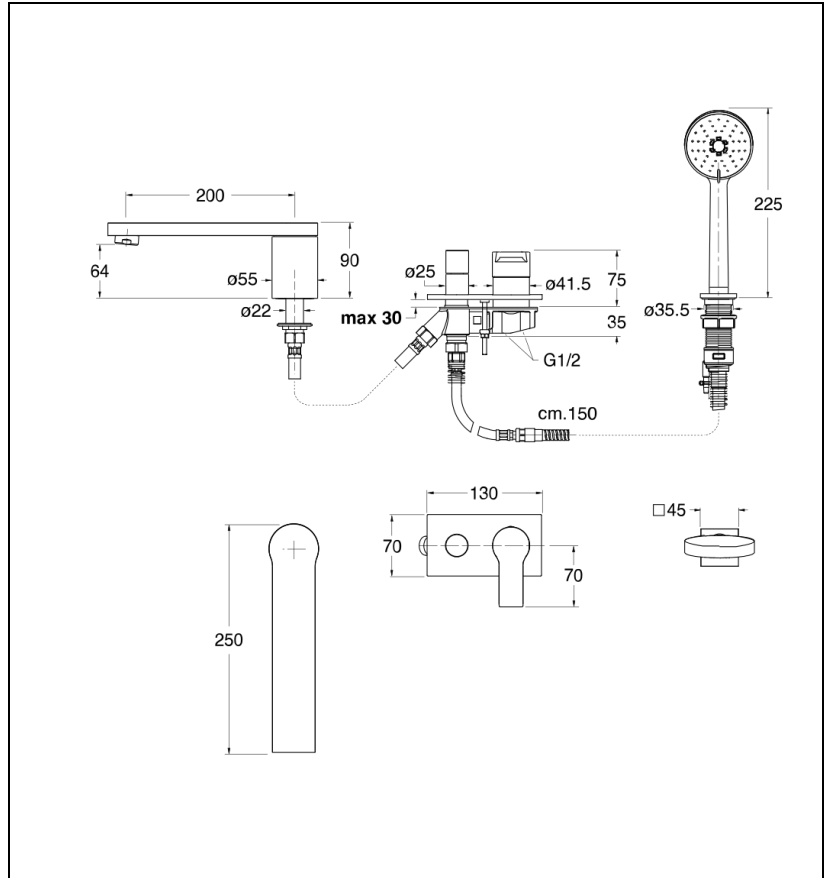

51 > chromé

Caractéristiques

- Mitigeur cartouche "Long Life" diamètre 35 mm
- 4 trous, épaisseur baignoire maxi 30 mm
- Flexible douchette Follow me®
- Saillie 200 mm
- Garantie 8 ans