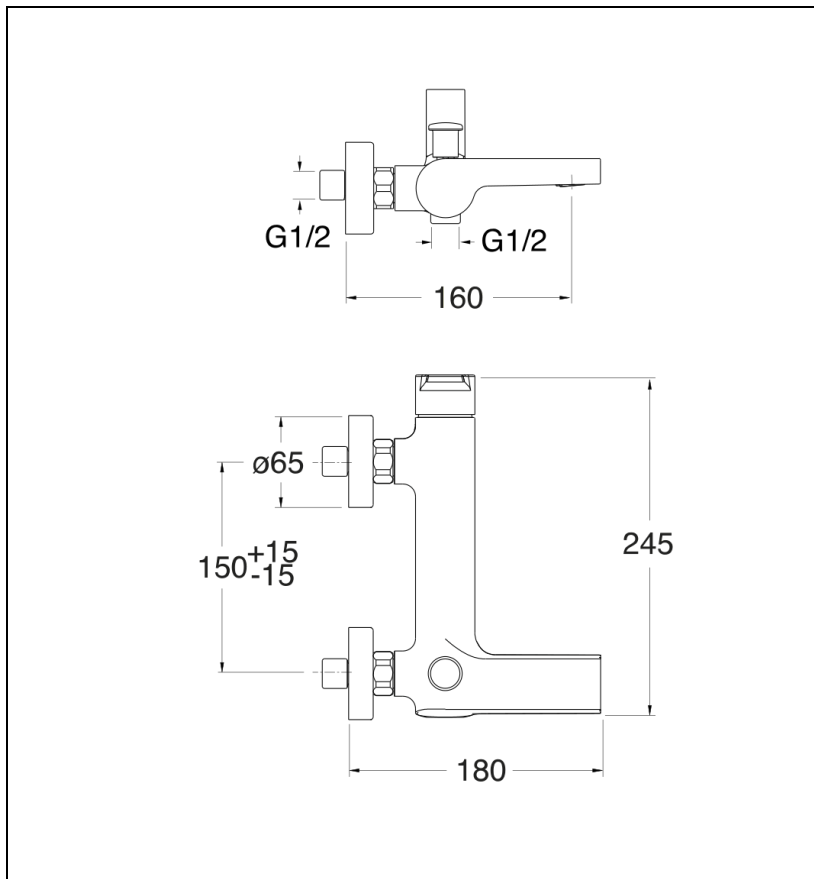

51 > chromé

Caractéristiques

- Livré complet avec rosaces et excentriques, inverseur automatique
- Cartouche \varnothing 35 mm
- Saillie 185 mm
- Garantie 8 ans