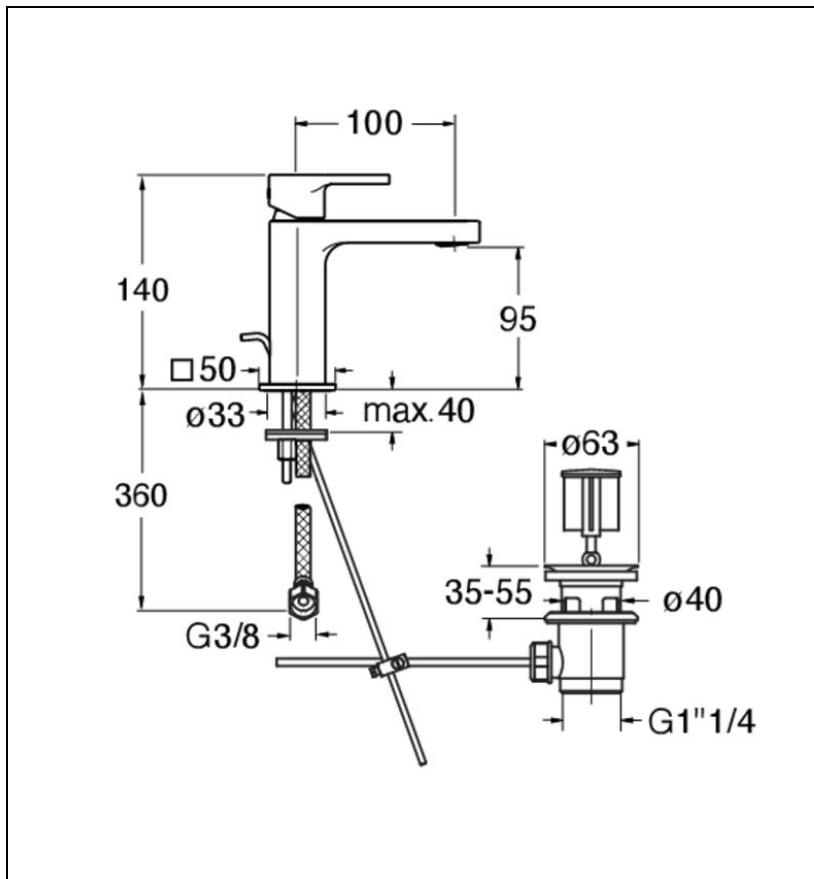

OG22193 : ROBINETTERIE LAVABO OMEGA
VIDAGE METAL VIEUX BRONZE MAT OMEGA

CRISTINA
RUBINETTERIE
ondyna

93 > vieux bronze mat

Caractéristiques

- Cartouche Ø 25 mm
- 5l/min
- Hauteur 140 mm
- Saillie 100 mm
- Hauteur sous bec 95 mm
- Largeur 190 mm
- Vidage vidage métal tirette
- Garantie 8 ans