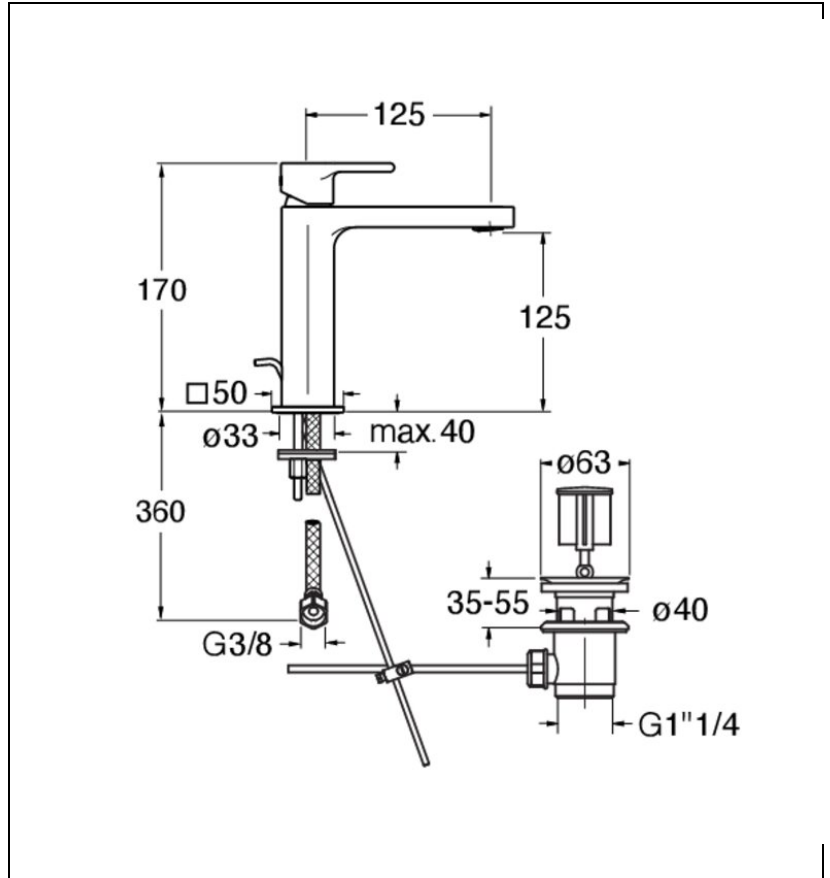

OG22393 : ROBINETTERIE LAVABO MEDIUM
OMEGA VIDAGE VIEUX BRONZE MAT OMEGA

CRISTINA
RUBINETTERIE
ondyna

93 > vieux bronze mat

Caractéristiques

- Cartouche $\varnothing 25$ mm
- 5l/min
- Hauteur 170 mm
- Saillie 125 mm
- Hauteur sous bec 125 mm
- Vidage vidage métal tirette
- Garantie 8 ans