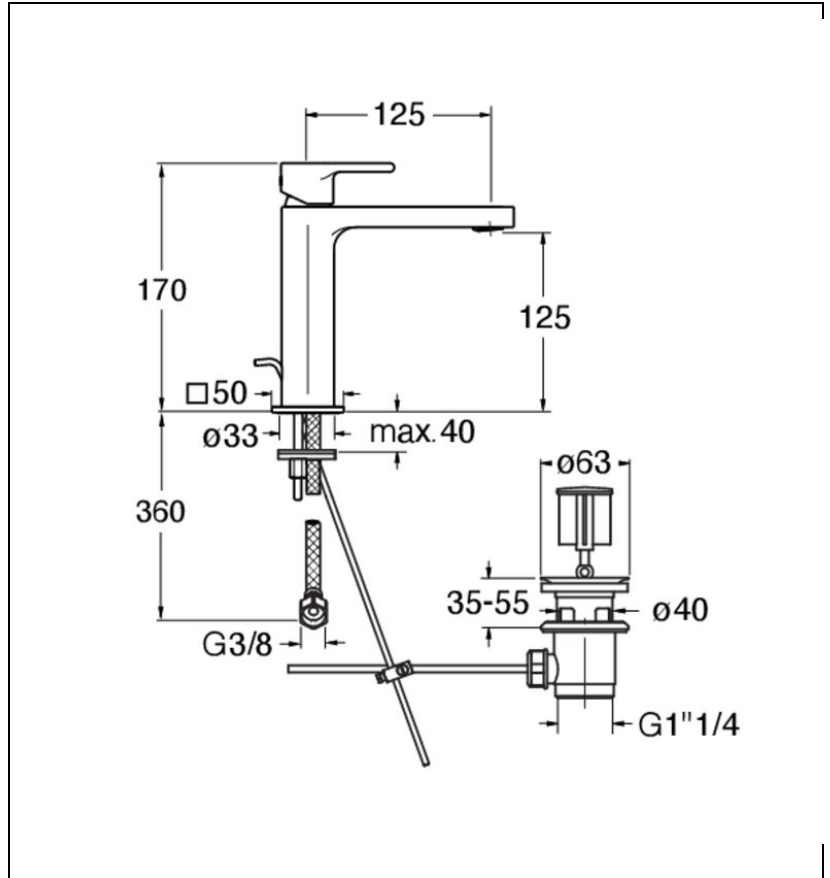

OG22393 : ROBINETTERIE LAVABO MEDIUM
OMEGA VIDAGE VIEUX BRONZE MAT OMEGA

CRISTINA
RUBINETTERIE
ondyna

93 > vieux bronze mat

Caractéristiques

- Cartouche Ø 25 mm
- 5l/min
- Hauteur 170 mm
- Saillie 125 mm
- Hauteur sous bec 125 mm
- Largeur 190 mm
- Vidage vidage métal tirette
- Garantie 8 ans