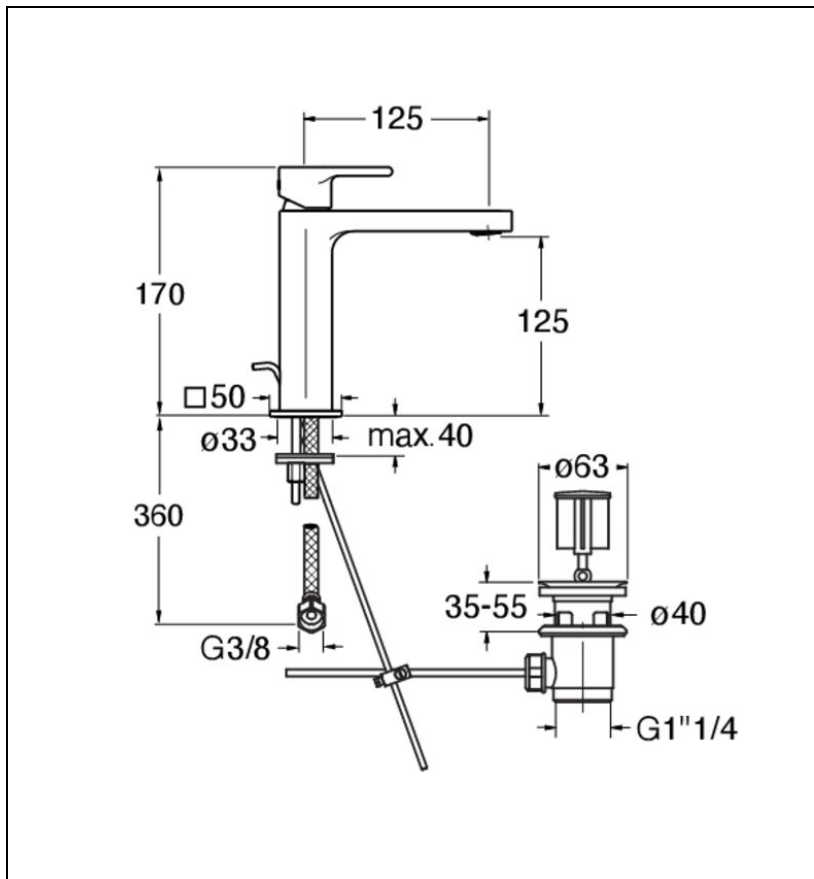

OG22393 : ROBINETTERIE LAVABO MEDIUM  
OMEGA VIDAGE VIEUX BRONZE MAT OMEGA

CRISTINA  
RUBINETTERIE  
ondyna

93 > vieux bronze mat

## Caractéristiques

- Cartouche Ø 25 mm
- 5l/min
- Hauteur 170 mm
- Saillie 125 mm
- Hauteur sous bec 125 mm
- Largeur 190 mm
- Vidage vidage métal tirette
- Garantie 8 ans