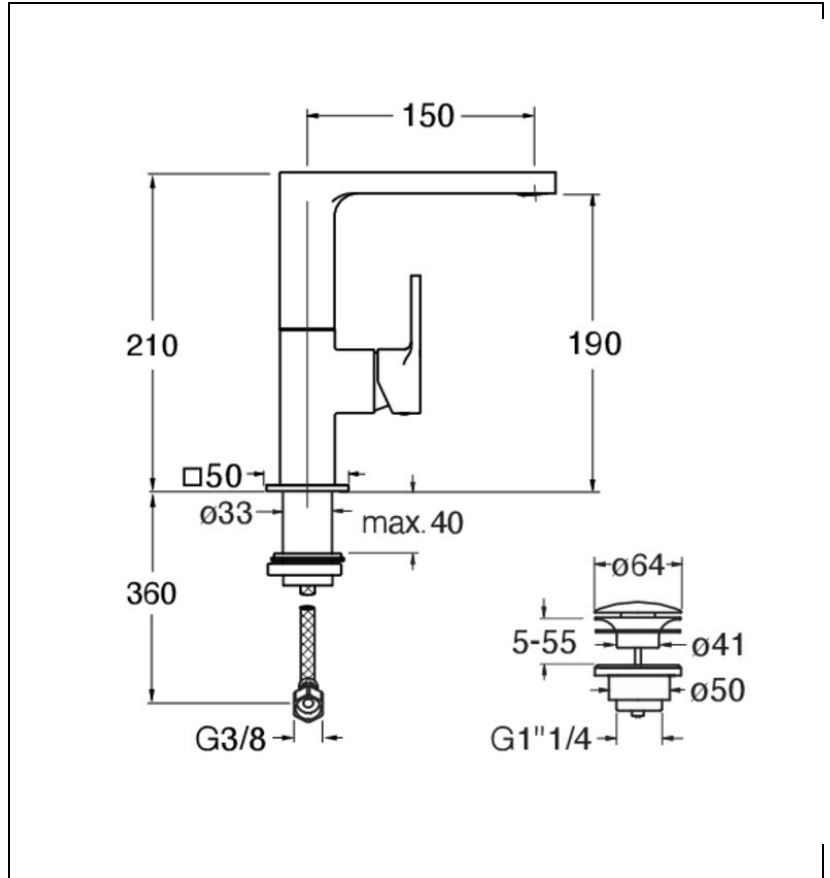

OG22813 : MITIGEUR LAVABO POIGNEE
LATERALE OMEGA

CRISTINA
RUBINETTERIE
ondyna

13 > noir mat

Caractéristiques

- Bec orientable, poignée latérale
- Flexibles inox anti-torsion pour installation facilitée
- Saillie 150 mm
- Hauteur sous bec 190 mm
- Vidage Vidage Bonde Up&Down@laiton
- Garantie 8 ans