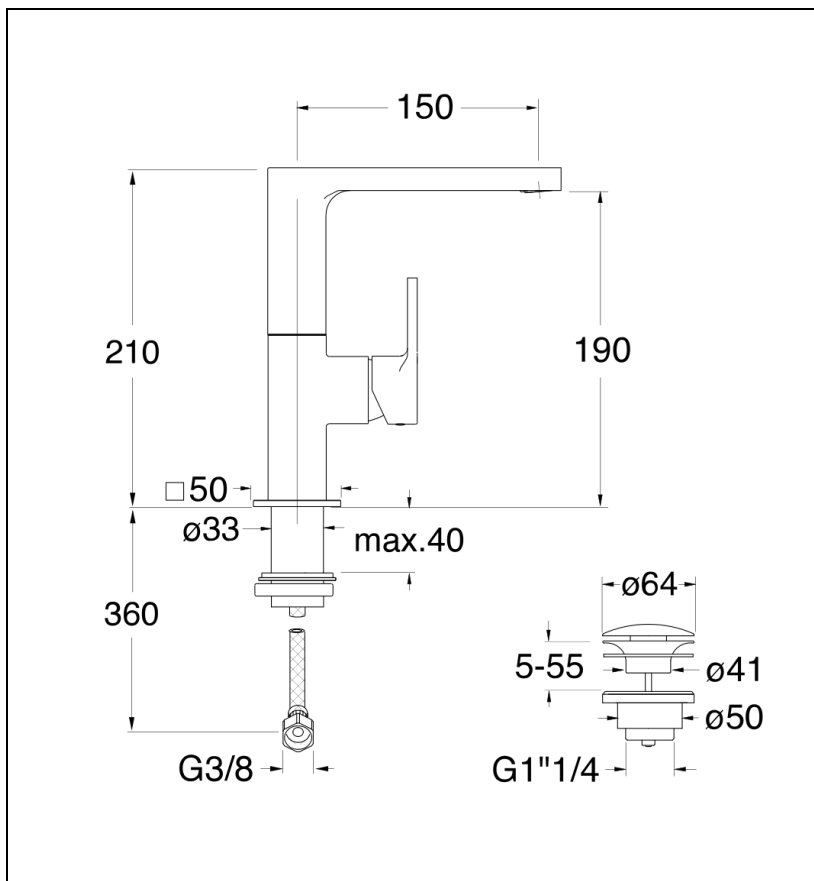

## Caractéristiques

- Bec orientable, Vidage up&down, poignée latérale
- Hauteur sous bec 190 mm
- Saillie 150 mm
- Garantie 8 ans